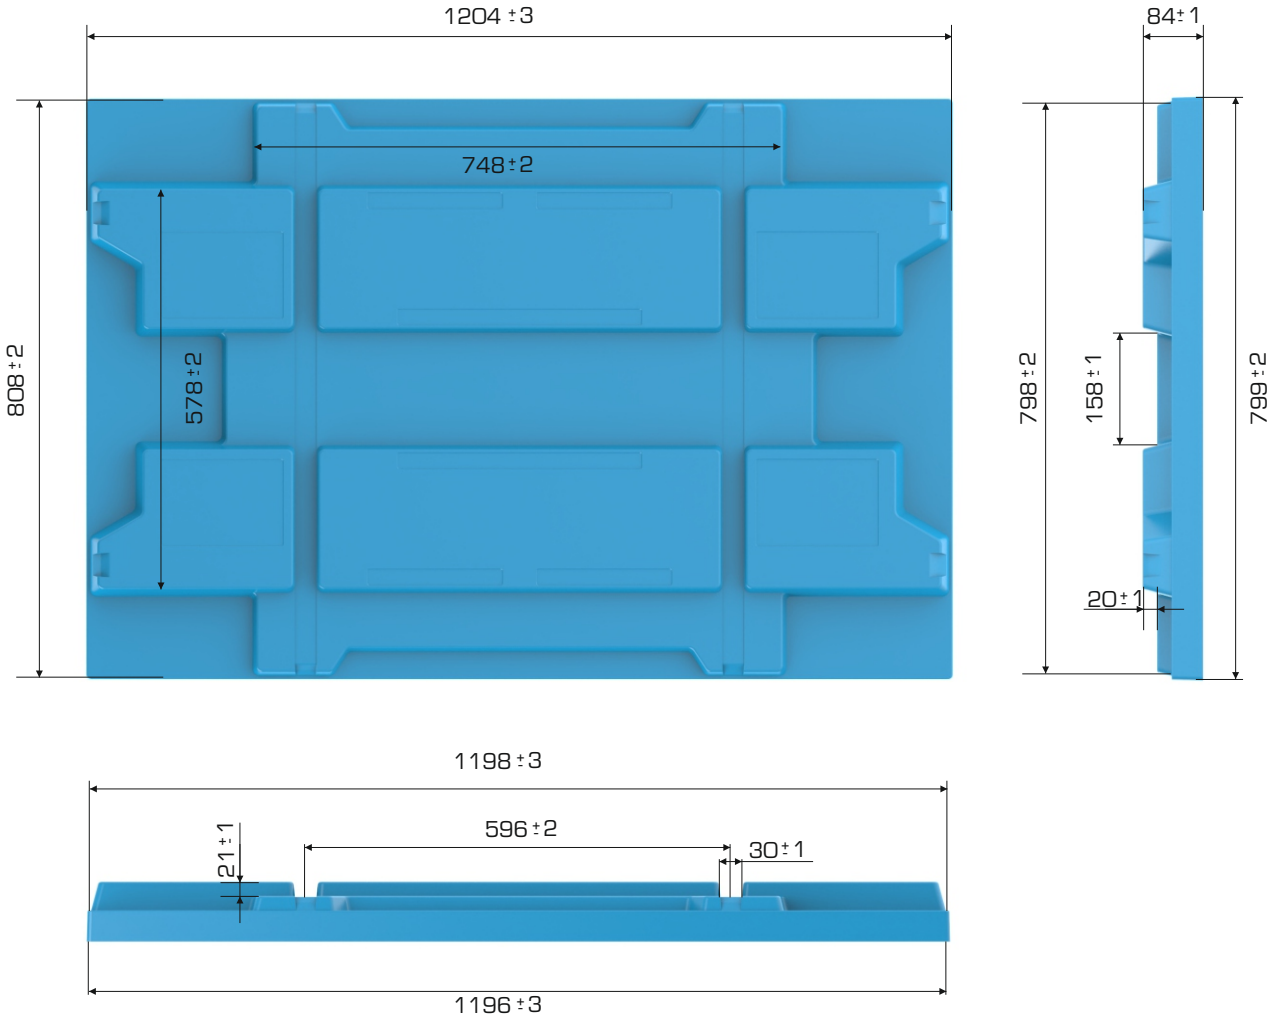

%100
Geri Dönüştürülebilir

Gıdyla
Temasa Uygun

Ürün Bilgileri

Dış Ölçü	Ağırlık	İkili Yükseklik
808x1204x84 (h)mm	5.150 gr PPC (±%3)	127 mm

Yükleme Bilgileri

Yükleme Tipi	Kap Bilgileri	Yükleme Miktarları
40'HC	50 adet / 80*120 palet	1.150 adet
Standart Tır	50 adet / 80*120 palet	1.650 adet