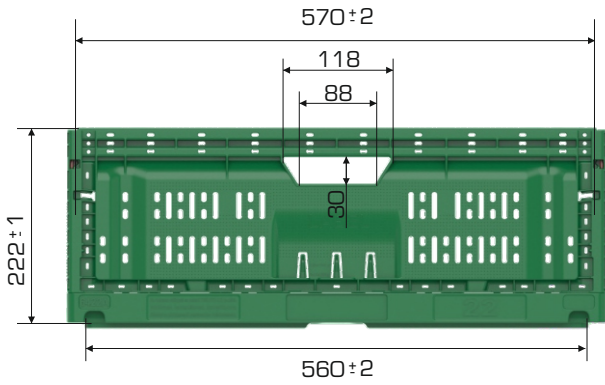

%100
Geri Dönüştürülebilir

Gıdalla
Temasa Uygun

Ürün Bilgileri

Dış Ölçü	İç Ölçü	Ağırlık	Üniter Yük	Katlanmış Yükseklik	Elcik Opsiyonu
399x600x222 (h)mm	368x570x216 (h)mm	1.845 gr PPC (±%3)	25 kg	39(h)mm+33(h)mm	Açık:✓ Kapalı:X

Yükleme Bilgileri

Yükleme Tipi	Kap Bilgileri	Yükleme Miktarları
40'HC	350 adet / 100*120 palet	350x22 = 7.700 adet
Standart Tır	272 adet / 80*120 palet	272x33 = 8.976 adet

Markalama İmkanları

Dijital Baskı	Lazer Baskı	Serigrafi Baskı	Sıcak Baskı	Klişe	Etiketleme	Kanban Cebi	RFID
✓	✓	✓	✓	✓	✓	✓	✓