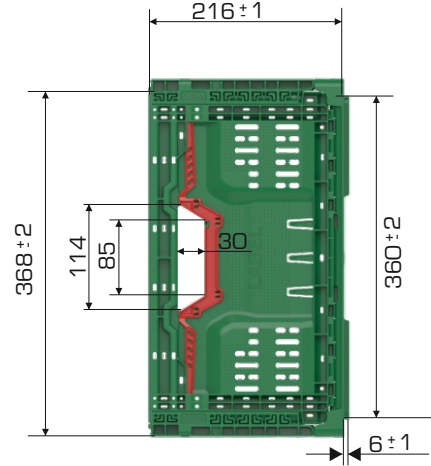

%100
Geri Dönüştürülebilir

Gıdalla
Temasa Uygun

Ürün Bilgileri

Dış Ölçü	İç Ölçü	Ağırlık	Üniter Yük	Katlanmış Yükseklik	Elcik Opsiyonu
399x600x222 (h)mm	368x570x216 (h)mm	1.845 gr PPC (±%3)	25 kg	39(h)mm+33(h)mm	Açık:✓ Kapalı:X

Yükleme Bilgileri

Yükleme Tipi	Kap Bilgileri	Yükleme Miktarları
40'HC	350 adet / 100*120 palet	350x22 = 7.700 adet
Standart Tır	272 adet / 80*120 palet	272x33 = 8.976 adet

Markalama İmkanları

Dijital Baskı	Lazer Baskı	Serigrafi Baskı	Sıcak Baskı	Klişe	Etiketleme	Kanban Cebi	RFID
✓	✓	✓	✓	✓	✓	✓	✓