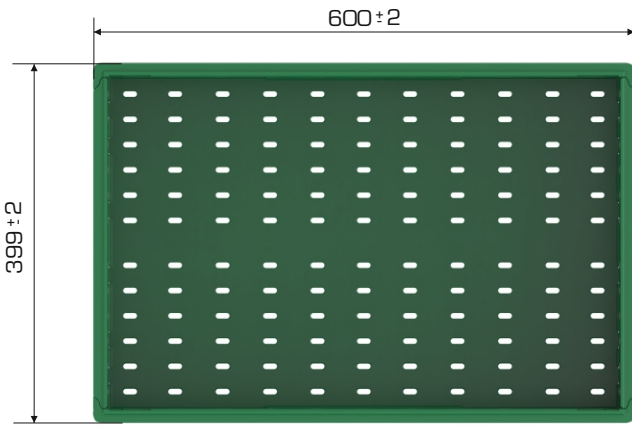

%100
Geri Dönüştürülebilir

Gıdalla
Temasa Uygun

Ürün Bilgileri

Dış Ölçü	İç Ölçü	Ağırlık	Üniter Yük	Katlanmış Yükseklik	Elcik Opsiyonu
399x600x222 (h)mm	368x570x216 (h)mm	1.845 gr PPC (±%3)	25 kg	39(h)mm+33(h)mm	Açık:✓ Kapalı:X

Yükleme Bilgileri

Yükleme Tipi	Kap Bilgileri	Yükleme Miktarları
40'HC	350 adet / 100*120 palet	350x22 = 7.700 adet
Standart Tır	272 adet / 80*120 palet	272x33 = 8.976 adet

Markalama İmkanları

Dijital Baskı	Lazer Baskı	Serigrafi Baskı	Sıcak Baskı	Klişe	Etiketleme	Kanban Cebi	RFID
✓	✓	✓	✓	✓	✓	✓	✓