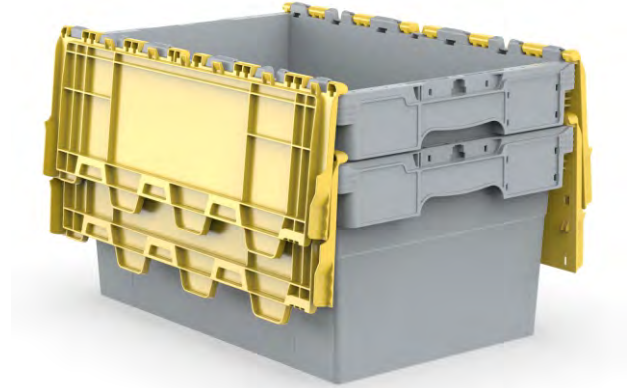

%100
Geri Dönüştürülebilir

Gıdayla
Temasa Uygun

Ürün Bilgileri

Dış Ölçü	İç Ölçü	Ağırlık	Üniter Yük	Üst üste Yükseklik	İç içe Yükseklik	Elcik Opsiyonu
400x600x250 (h)mm	365x550x233 (h)mm	2.700 gr PPC (±%3)	25 kg	486 mm	329 mm	Açık :X Kapalı :✓

Yükleme Bilgileri

Yükleme Tipi	Kap Bilgileri	Yükleme Miktarları
40'HC	112 adet / 100*120 palet	112x22=2.464 adet
Standart Tır	124 adet / 100*120 palet	124x26=3.224 adet

SELECT A-A

Markalama İmkanları

Dijital Baskı	Lazer Baskı	Serigrafi Baskı	Sıcak Baskı	Klişe	Etiketleme	Kanban Cebi	RFID
✓	✓	✓	✓	✓	✓	✓	✓