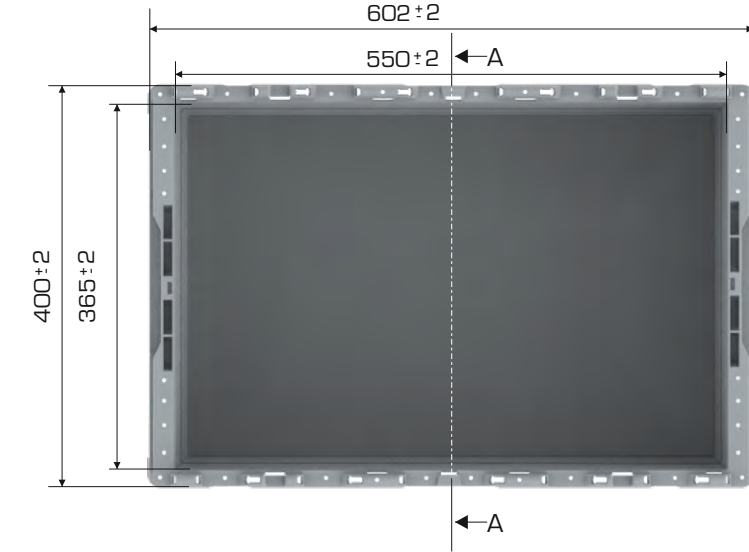

%100
Geri Dönüştürülebilir

Gıdayla
Temasa Uygun

Ürün Bilgileri

Dış Ölçü	İç Ölçü	Ağırlık	Üniter Yük	Üst üste Yükseklik	İç içe Yükseklik	Elcik Opsiyonu
400x600x250 (h)mm	365x550x233 (h)mm	2.700 gr PPC (±%3)	25 kg	486 mm	329 mm	Açık :X Kapalı :✓

Yükleme Bilgileri

Yükleme Tipi	Kap Bilgileri	Yükleme Miktarları
40'HC	112 adet / 100*120 palet	112x22=2.464 adet
Standart Tır	124 adet / 100*120 palet	124x26=3.224 adet

SELECT A-A

Markalama İmkanları

Dijital Baskı	Lazer Baskı	Serigrafi Baskı	Sıcak Baskı	Klişe	Etiketleme	Kanban Cebi	RFID
✓	✓	✓	✓	✓	✓	✓	✓