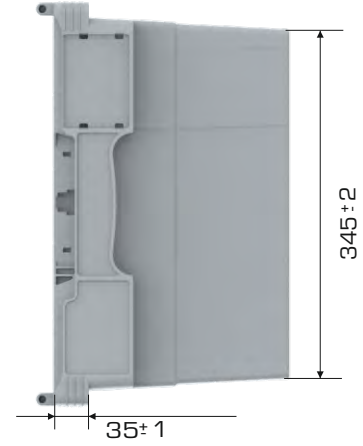

%100
Geri Dönüştürülebilir

Gıdayla
Temasa Uygun

Ürün Bilgileri

Dış Ölçü	İç Ölçü	Ağırlık	Üniter Yük	Üst üste Yükseklik	İç içe Yükseklik	Elcik Opsiyonu
400x600x250 (h)mm	365x550x233 (h)mm	2.700 gr PPC (±%3)	25 kg	486 mm	329 mm	Açık :X Kapalı :✓

Yükleme Bilgileri

Yükleme Tipi	Kap Bilgileri	Yükleme Miktarları
40'HC	112 adet / 100*120 palet	112x22=2.464 adet
Standart Tır	124 adet / 100*120 palet	124x26=3.224 adet

SELECT A-A

Markalama İmkanları

Dijital Baskı	Lazer Baskı	Serigrafi Baskı	Sıcak Baskı	Klişe	Etiketleme	Kanban Cebi	RFID
✓	✓	✓	✓	✓	✓	✓	✓