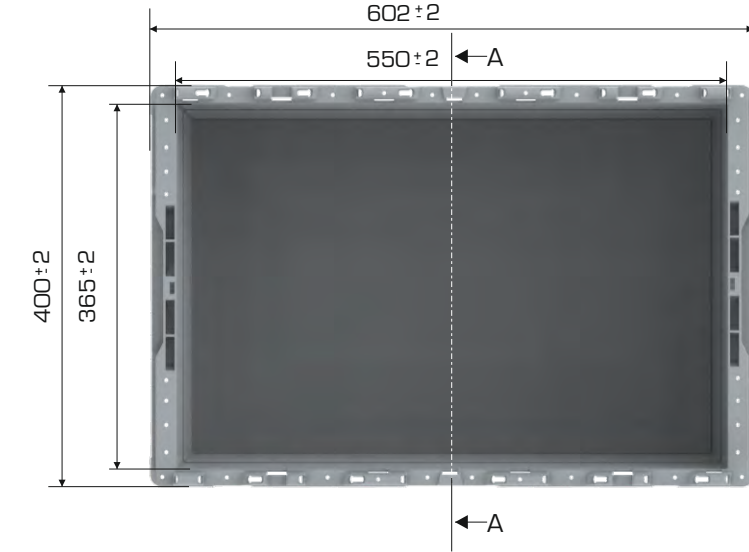

%100
Geri Dönüştürülebilir

Gıdayla
Temasa Uygun

Ürün Bilgileri

Dış Ölçü	İç Ölçü	Ağırlık	Üniter Yük	Üst üste Yükseklik	İç içe Yükseklik	Elcik Opsiyonu
400x600x300 (h)mm	365x550x283 (h)mm	2.900 gr PPC (±3)	30 kg	591 mm	586 mm	Açık :X Kapalı :✓

Yükleme Bilgileri

Yükleme Tipi	Kap Bilgileri	Yükleme Miktarları
40'HC	108 adet / 100*120 palet	108x22 = 2.376 adet
Standart Tır	120 adet / 100*120 palet	120x26 = 3.120 adet

Markalama İmkanları

Dijital Baskı	Lazer Baskı	Serigrafi Baskı	Sıcak Baskı	Kişi	Etiketleme	Kanban Cebi	RFID
✓	✓	✓	✓	✓	✓	✓	✓