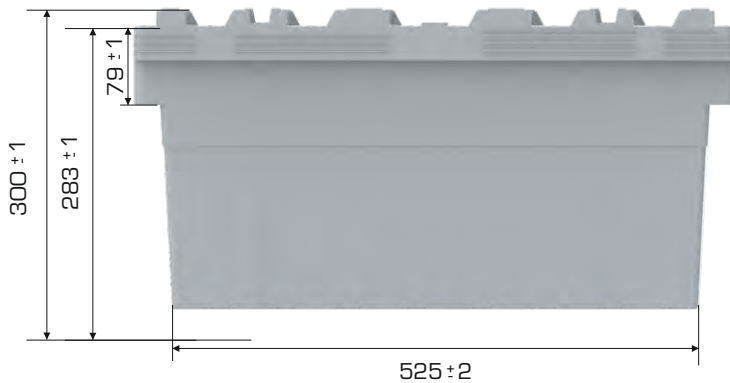

%100
Geri Dönüştürülebilir

Gıdayla
Temasa Uygun

Ürün Bilgileri

Dış Ölçü	İç Ölçü	Ağırlık	Üniter Yük	Üst üste Yükseklik	İç içe Yükseklik	Elcik Opsiyonu
400x600x300 (h)mm	365x550x283 (h)mm	2.900 gr PPC (±3)	30 kg	591 mm	586 mm	Açık :X Kapalı :✓

Yükleme Bilgileri

Yükleme Tipi	Kap Bilgileri	Yükleme Miktarları
40'HC	108 adet / 100*120 palet	108x22 = 2.376 adet
Standart Tır	120 adet / 100*120 palet	120x26 = 3.120 adet

Markalama İmkanları

Dijital Baskı	Lazer Baskı	Serigrafi Baskı	Sıcak Baskı	Kişi	Etiketleme	Kanban Cebi	RFID
✓	✓	✓	✓	✓	✓	✓	✓