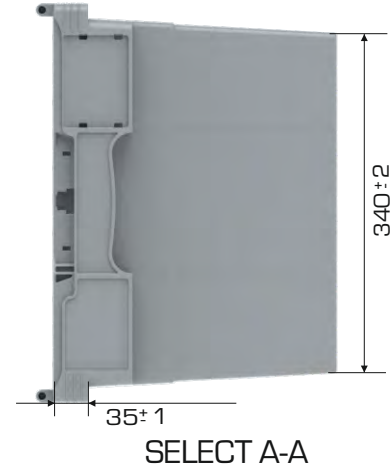

%100
Geri Dönüştürülebilir

Gıdayla
Temasa Uygun

Ürün Bilgileri

Dış Ölçü	İç Ölçü	Ağırlık	Üniter Yük	Üst üste Yükseklik	İç içe Yükseklik	Elcik Opsiyonu
400x600x300 (h)mm	365x550x283 (h)mm	2.900 gr PPC (±3)	30 kg	591 mm	586 mm	Açık :X Kapalı :✓

Yükleme Bilgileri

Yükleme Tipi	Kap Bilgileri	Yükleme Miktarları
40'HC	108 adet / 100*120 palet	108x22 = 2.376 adet
Standart Tır	120 adet / 100*120 palet	120x26 = 3.120 adet

Markalama İmkanları

Dijital Baskı	Lazer Baskı	Serigrafi Baskı	Sıcak Baskı	Kişi	Etiketleme	Kanban Cebi	RFID
✓	✓	✓	✓	✓	✓	✓	✓