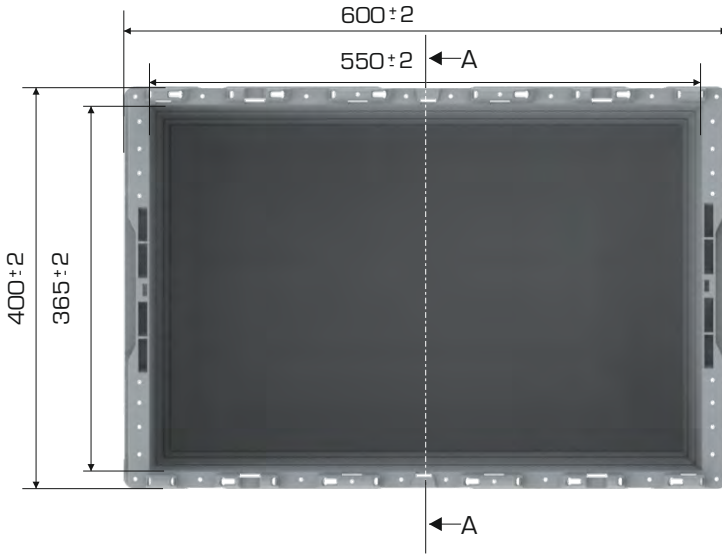

Yükleme Bilgileri

Yükleme Tipi	Kap Bilgileri	Yükleme Miktarları
40'HC	108 adet / 100*120 palet	108x22 = 2.376 adet
Standart Tır	116 adet / 100*120 palet	116x26 = 3.016 adet

SELECT A-A