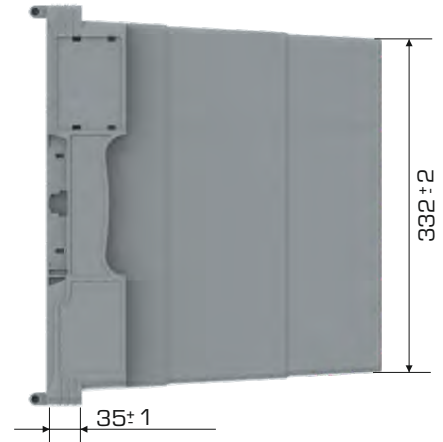

### Ürün Bilgileri

Dış Ölçü	İç Ölçü	Ağırlık	Üniter Yük	Üst üste Yükseklik	İç içe Yükseklik	Elcik Opsiyonu
400x600x350 (h)mm	365x550x333 (h)mm	3.100 gr PPC (±%3)	35 kg	686 mm	429 mm	Açık :X Kapalı :✓

### Yükleme Bilgileri

Yükleme Tipi	Kap Bilgileri	Yükleme Miktarları
40'HC	108 adet / 100*120 palet	108x22 = 2.376 adet
Standart Tır	116 adet / 100*120 palet	116x26 = 3.016 adet

SELECT A-A