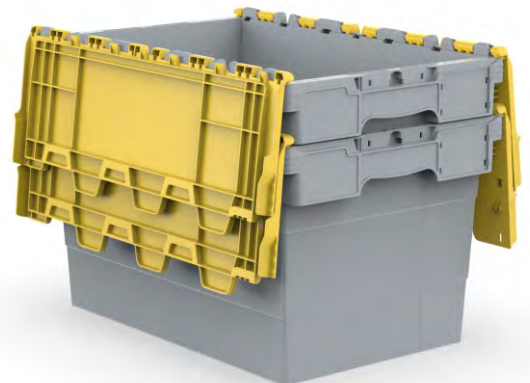

### Ürün Bilgileri

Dış Ölçü	İç Ölçü	Ağırlık	Üniter Yük	Üst üste Yükseklik	İç içe Yükseklik	Elcik Opsiyonu
400x600x350 (h)mm	365x550x333 (h)mm	3.100 gr PPC (±%3)	35 kg	686 mm	429 mm	Açık :X Kapalı :✓

### Yükleme Bilgileri

Yükleme Tipi	Kap Bilgileri	Yükleme Miktarları
40'HC	108 adet / 100*120 palet	108x22 = 2.376 adet
Standart Tır	116 adet / 100*120 palet	116x26 = 3.016 adet

SELECT A-A