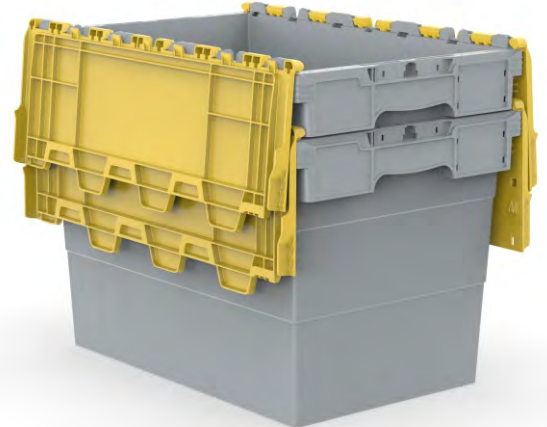

%100
Geri Dönüştürülebilir

Gıdayla
Temasa Uygun

Ürün Bilgileri

Dış Ölçü	İç Ölçü	Ağırlık	Üniter Yük	Üst üste Yükseklik	İç içe Yükseklik	Elcik Opsiyonu
400x600x400 (h)mm	365x550x383 (h)mm	3.300 gr PPC (±%3)	35 kg	786 mm	479 mm	Açık :X Kapalı :✓

Yükleme Bilgileri

Yükleme Tipi	Kap Bilgileri	Yükleme Miktarları
40'HC	104 adet / 100*120 palet	104x22 = 2.288 adet
Standart Tır	116 adet / 100*120 palet	116x26 = 3.016 adet

SELECT A-A

Markalama İmkanları