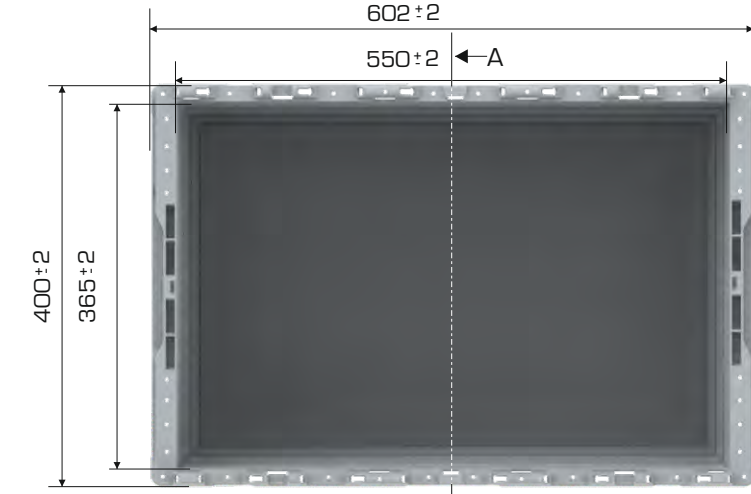

%100
Geri Dönüştürülebilir

Gıdayla
Temasa Uygun

Ürün Bilgileri

Dış Ölçü	İç Ölçü	Ağırlık	Üniter Yük	Üst üste Yükseklik	İç içe Yükseklik	Elcik Opsiyonu
400x600x400 (h)mm	365x550x383 (h)mm	3.300 gr PPC (±%3)	35 kg	786 mm	479 mm	Açık :X Kapalı :✓

Yükleme Bilgileri

Yükleme Tipi	Kap Bilgileri	Yükleme Miktarları
40'HC	104 adet / 100*120 palet	104x22 = 2.288 adet
Standart Tır	116 adet / 100*120 palet	116x26 = 3.016 adet

SELECT A-A

Markalama İmkanları