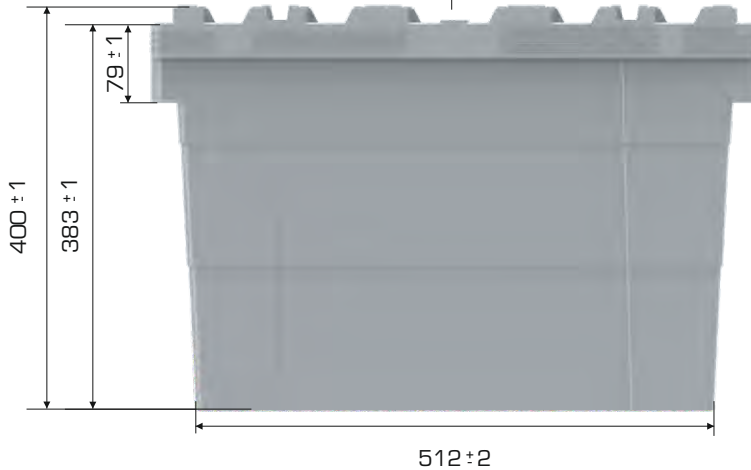

%100
Geri Dönüştürülebilir

Gıdayla
Temasa Uygun

Ürün Bilgileri

Dış Ölçü	İç Ölçü	Ağırlık	Üniter Yük	Üst üste Yükseklik	İç içe Yükseklik	Elcik Opsiyonu
400x600x400 (h)mm	365x550x383 (h)mm	3.300 gr PPC (±%3)	35 kg	786 mm	479 mm	Açık :X Kapalı :✓

Yükleme Bilgileri

Yükleme Tipi	Kap Bilgileri	Yükleme Miktarları
40'HC	104 adet / 100*120 palet	104x22 = 2.288 adet
Standart Tır	116 adet / 100*120 palet	116x26 = 3.016 adet

SELECT A-A

Markalama İmkanları