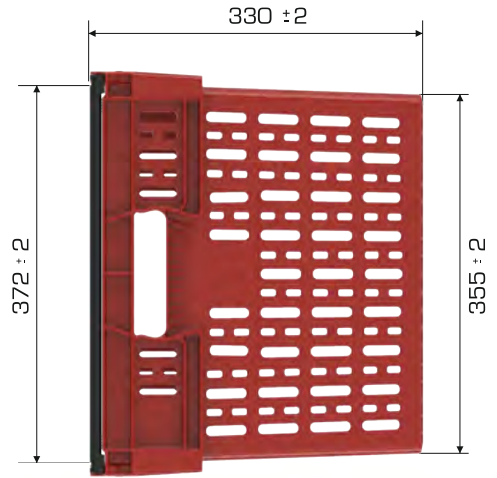

### Ürün Bilgileri

Dış Ölçü	İç Ölçü	Ağırlık	Üniter Yük	2. Yükseklik	Elcik Opsiyonu
400x600x330 (h)mm	372x572x317 (h)mm	2.250 gr PPC (±%3)	10 kg	+654 mm	Açık: ✓ Kapalı: X

### Yükleme Bilgileri

Yükleme Tipi	Kap Bilgileri	Yükleme Miktarları
40'HC	 100 adet / 100*120 palet	100x22 = 2.200 adet
Standart Tır	 80 adet / 80*120 palet	80x33 = 2.640 adet