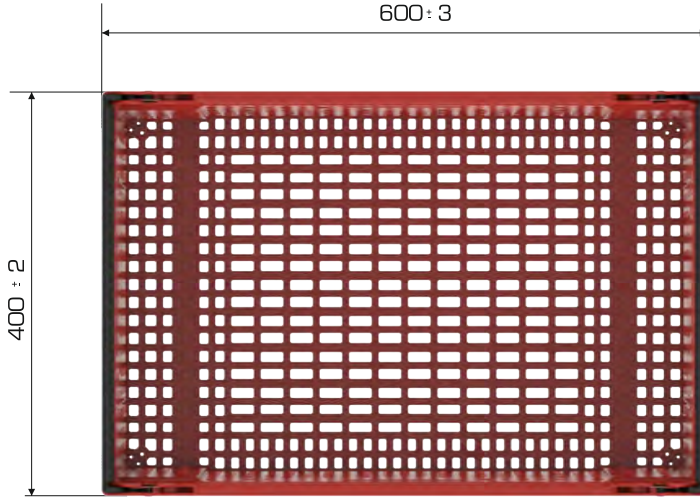

Markalama İmkanları

Dijital Baskı	Lazer Baskı	Serigrafi Baskı	Sıcak Baskı	Klişe	Etiketleme	Kanban Cebi	RFID
✓	✓	✓	✓	✓	✓	✓	✓