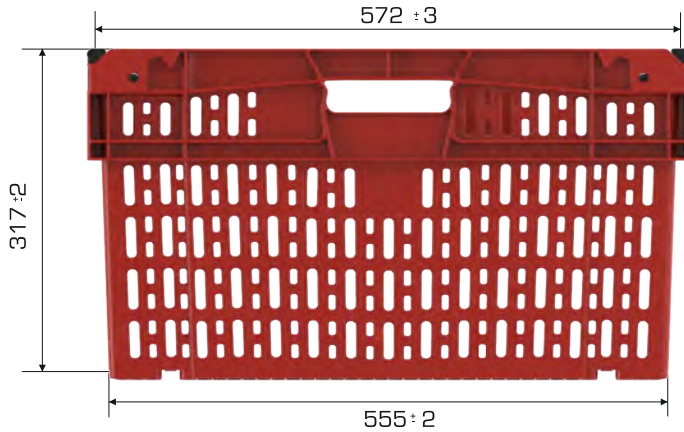

### Ürün Bilgileri

Dış Ölçü	İç Ölçü	Ağırlık	Üniter Yük	2. Yükseklik	Elcik Opsiyonu
400x600x330 (h)mm	372x572x317 (h)mm	2.250 gr PPC (±%3)	10 kg	+654 mm	Açık: ✓ Kapalı: X

### Yükleme Bilgileri

Yükleme Tipi	Kap Bilgileri	Yükleme Miktarları
40'HC	 100 adet / 100*120 palet	100x22 = 2.200 adet
Standart Tır	 80 adet / 80*120 palet	80x33 = 2.640 adet