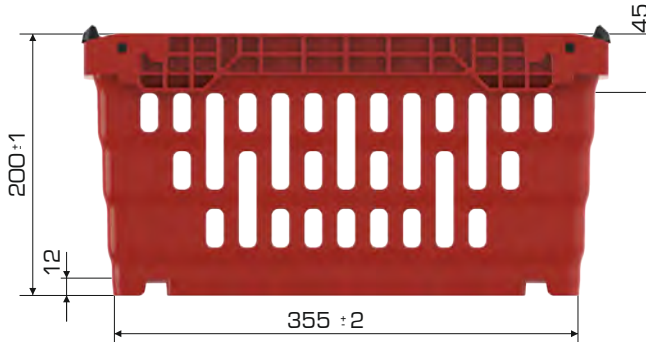

%100
Geri Dönüştürülebilir

Gıdalla
Temasa Uygun

Ürün Bilgileri

Dış Ölçü	İç Ölçü	Ağırlık	Üniter Yük	2. Yükseklik	Elcik Opsiyonu
300x400x200 (h)mm	281x381x186 (h)mm	960 gr PPC ($\pm\%3$)	8 kg	+386 mm	Açık:✓ Kapalı:X

Yükleme Bilgileri

Yükleme Tipi	Kap Bilgileri	Yükleme Miktarları
40'HC	 580 adet / 100*120 palet	580x22 = 12.760 adet
Standart Tır	 496 adet / 80*120 palet	496x33 = 16.368 adet

Markalama İmkanları

Dijital Baskı	Lazer Baskı	Serigrafi Baskı	Sıcak Baskı	Klişe	Etiketleme	Kanban Cebi	RFID
✓	✓	✓	✓	✓	✓	✓	✓