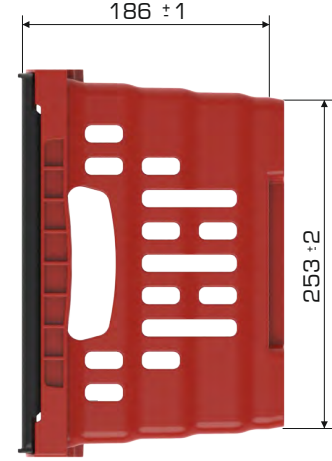

%100
Geri Dönüştürülebilir

Gıdalla
Temasa Uygun

Ürün Bilgileri

Dış Ölçü	İç Ölçü	Ağırlık	Üniter Yük	2. Yükseklik	Elcik Opsiyonu
300x400x200 (h)mm	281x381x186 (h)mm	960 gr PPC ($\pm\%3$)	8 kg	+386 mm	Açık:✓ Kapalı:X

Yükleme Bilgileri

Yükleme Tipi	Kap Bilgileri	Yükleme Miktarları
40'HC	 580 adet / 100*120 palet	580x22 = 12.760 adet
Standart Tır	 496 adet / 80*120 palet	496x33 = 16.368 adet

Markalama İmkanları

Dijital Baskı	Lazer Baskı	Serigrafi Baskı	Sıcak Baskı	Klişe	Etiketleme	Kanban Cebi	RFID
✓	✓	✓	✓	✓	✓	✓	✓