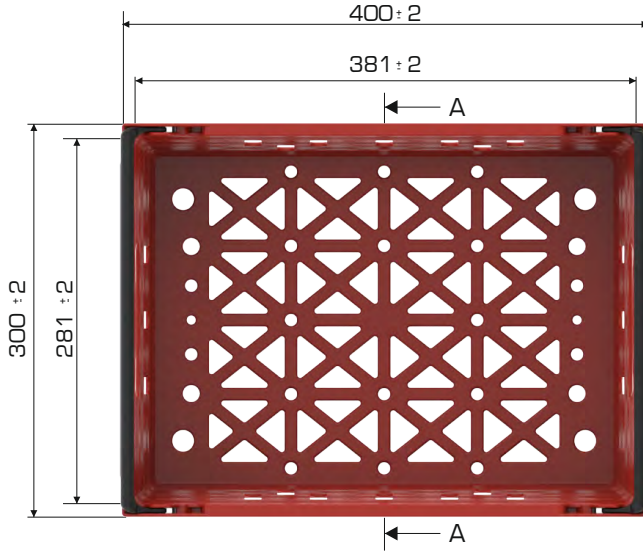

%100
Geri Dönüştürülebilir

Gıdalla
Temasa Uygun

Ürün Bilgileri

Dış Ölçü	İç Ölçü	Ağırlık	Üniter Yük	2. Yükseklik	Elcik Opsiyonu
300x400x200 (h)mm	281x381x186 (h)mm	960 gr PPC ($\pm\%3$)	8 kg	+386 mm	Açık:✓ Kapalı:X

Yükleme Bilgileri

Yükleme Tipi	Kap Bilgileri	Yükleme Miktarları
40'HC	 580 adet / 100*120 palet	580x22 = 12.760 adet
Standart Tır	 496 adet / 80*120 palet	496x33 = 16.368 adet

Markalama İmkanları

Dijital Baskı	Lazer Baskı	Serigrafi Baskı	Sıcak Baskı	Klişe	Etiketleme	Kanban Cebi	RFID
✓	✓	✓	✓	✓	✓	✓	✓