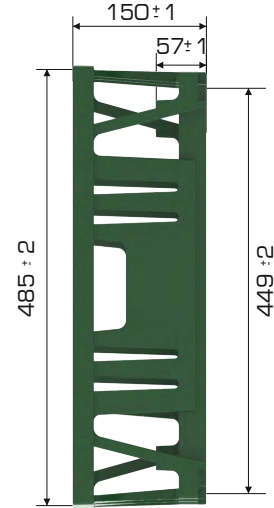

### Ürün Bilgileri

Dış Ölçü	İç Ölçü	Ağırlık	Üniter Yük	2. Yükseklik	Elcik Opsiyonu
495x660x150 (h)mm	485x650x132 (h)mm	1.590 gr PPC (±0.3)	10 kg	+284 mm	Açık : ✓ Kapalı : X

### Yükleme Bilgileri

Yükleme Tipi	Kap Bilgileri	Yükleme Miktarları
40'HC	 74 adet / 80*120 palet	74x25 = 1.850 adet
Standart Tır	 80 adet / 80*120 palet	80x33 = 2.640 adet