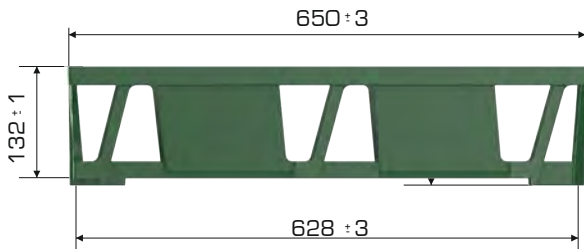

### Ürün Bilgileri

Dış Ölçü	İç Ölçü	Ağırlık	Üniter Yük	2. Yükseklik	Elcik Opsiyonu
495x660x150 (h)mm	485x650x132 (h)mm	1.590 gr PPC (±0.3)	10 kg	+284 mm	Açık : ✓ Kapalı : X

### Yükleme Bilgileri

Yükleme Tipi	Kap Bilgileri	Yükleme Miktarları
40'HC	 74 adet / 80*120 palet	74x25 = 1.850 adet
Standart Tır	 80 adet / 80*120 palet	80x33 = 2.640 adet