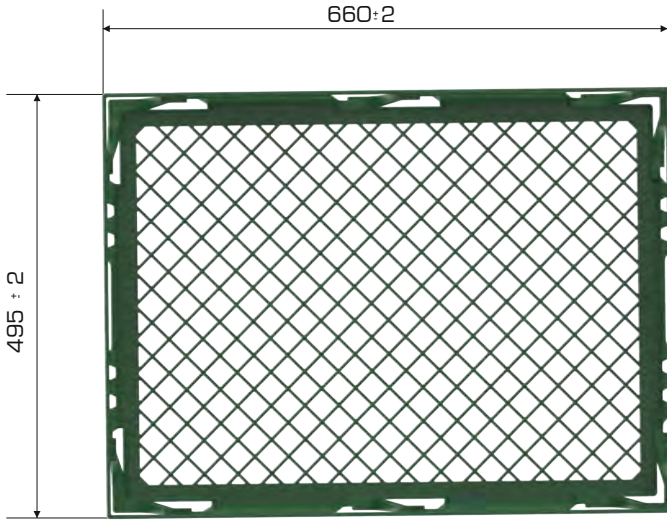

### Ürün Bilgileri

Dış Ölçü	İç Ölçü	Ağırlık	Üniter Yük	2. Yükseklik	Elcik Opsiyonu
495x660x150 (h)mm	485x650x132 (h)mm	1.590 gr PPC (±0.3)	10 kg	+284 mm	Açık : ✓ Kapalı : X

### Yükleme Bilgileri

Yükleme Tipi	Kap Bilgileri	Yükleme Miktarları
40'HC	 74 adet / 80*120 palet	74x25 = 1.850 adet
Standart Tır	 80 adet / 80*120 palet	80x33 = 2.640 adet