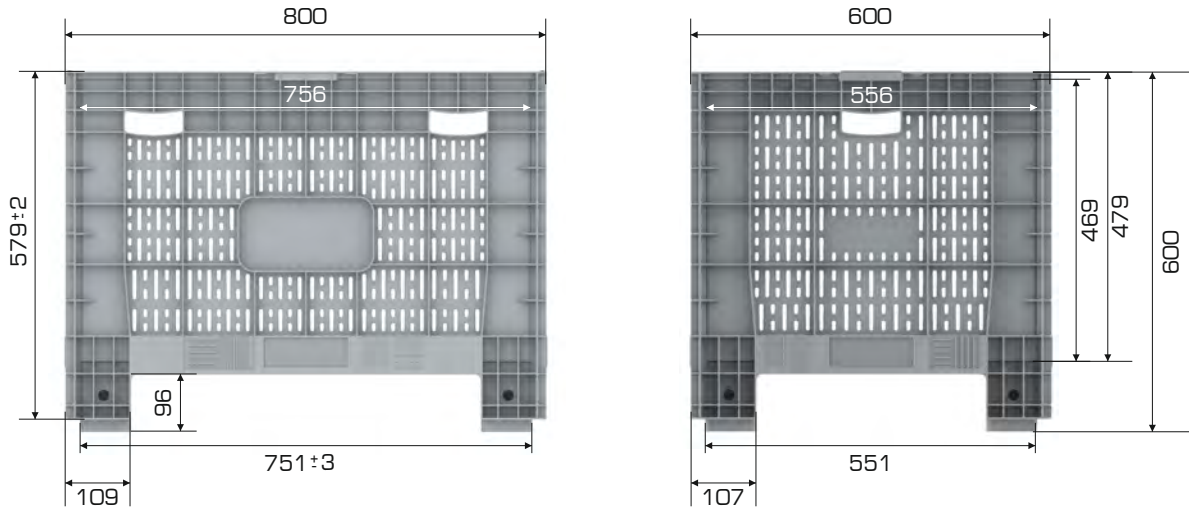

Takozlu

%100
Geri Dönüştürülebilir

Gıdyla
Temasa Uygun

Ürün Bilgileri

Ürün Tipi	Dış Ölçü	İç Ölçü	Ağırlık	Kullanılabilir Hacim
Takozsuz	600x800x600 (h)mm	556x756x479 (h)mm	9.050 gr PPC / 9.600 gr HDPE (±0%3)	200 lt
Takozlu	600x800x600 (h)mm		9.450 gr PPC / 10.065 gr HDPE (±0%3)	

Yükleme Kapasiteleri

Ürün Tipi	Üniter Yük	Statik	Dinamik	Raf
Takozsuz	100 kg	500 kg	X	X
Takozlu	100 kg			

Yükleme Bilgileri

Ürün Tipi	40'HC	Standart Tır
Takozsuz	200 adet	264 adet
Takozlu		

Markalama İmkanları