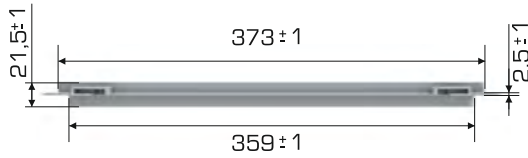

%100
Geri Dönüştürülebilir

Gıdalla
Temasa Uygun

Ürün Bilgileri

Dış Ölçü	Ağırlık	İkili Yükseklik
298x398x21.5 (h)mm	320 gr PPC (± 0.3)	33 mm

Yükleme Bilgileri

Yükleme Tipi	Kap Bilgileri	Yükleme Miktarları
40'HC	250 adet / 100*120 palet	11.000 adet
Standart Tır	200 adet / 80*120 palet	13.200 adet