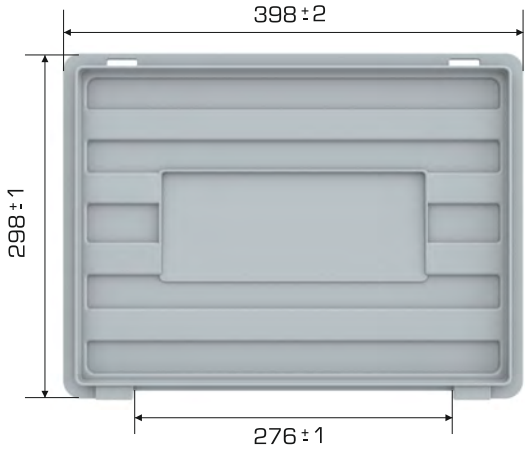

%100
Geri Dönüştürülebilir

Gıdalla
Temasa Uygun

Ürün Bilgileri

Dış Ölçü	Ağırlık	İkili Yükseklik
298x398x21.5 (h)mm	320 gr PPC (± 0.3)	33 mm

Yükleme Bilgileri

Yükleme Tipi	Kap Bilgileri	Yükleme Miktarları
40'HC	250 adet / 100*120 palet	11.000 adet
Standart Tır	200 adet / 80*120 palet	13.200 adet