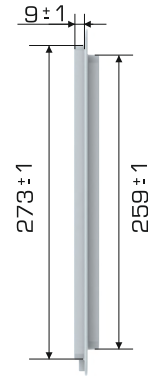

%100
Geri Dönüştürülebilir

Gıdalla
Temasa Uygun

Ürün Bilgileri

Dış Ölçü	Ağırlık	İkili Yükseklik
298x398x21.5 (h)mm	320 gr PPC (± 0.3)	33 mm

Yükleme Bilgileri

Yükleme Tipi	Kap Bilgileri	Yükleme Miktarları
40'HC	250 adet / 100*120 palet	11.000 adet
Standart Tır	200 adet / 80*120 palet	13.200 adet