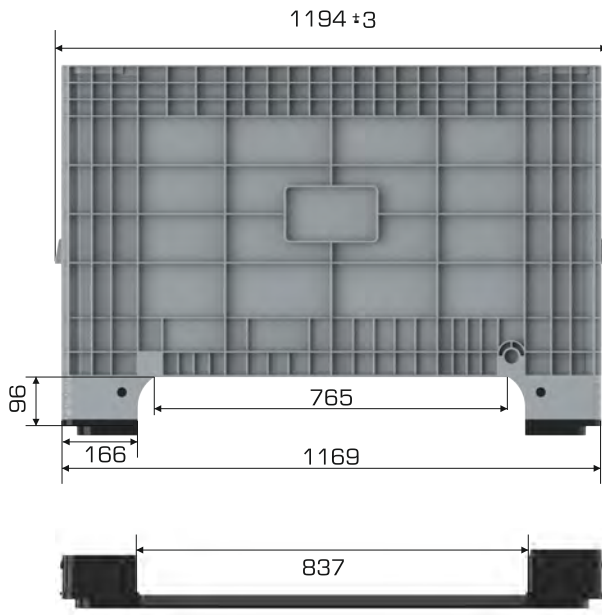

Yükleme Bilgileri

Ürün Tipi	40'HC	Standart Tır
Takozlu	75 adet	99 adet
2 Kızaklı		
Tekerlekli		

Markalama İmkanları

Dijital Baskı	Lazer Baskı	Serigrafi Baskı	Sıcak Baskı	Klişe	Etiketleme	Kanban Cebi	RFID
✓	✓	✓	✓	✓	✓	✓	✓