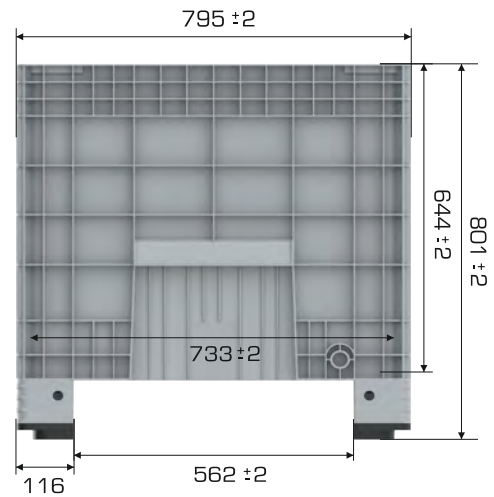

Yükleme Bilgileri

Ürün Tipi	40'HC	Standart Tır
Takozlu	75 adet	99 adet
2 Kızaklı		
Tekerlekli		

Markalama İmkanları

Dijital Baskı	Lazer Baskı	Serigrafi Baskı	Sıcak Baskı	Klişe	Etiketleme	Kanban Cebi	RFID
✓	✓	✓	✓	✓	✓	✓	✓