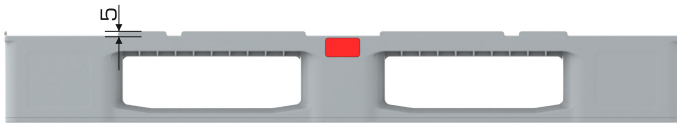

Yükleme Bilgileri

Ürün Tipi	40'HC	Standart Tır
EURO 150 ÜA 3K	425 adet	561 adet

Tırnak Opsiyonu

Markalama İmkanları

Dijital Baskı	Lazer Baskı	Serigrafi Baskı	Sıcak Baskı	Klişe	Etiketleme	RFID
✓	✓	✓	✓	✓	✓	✓