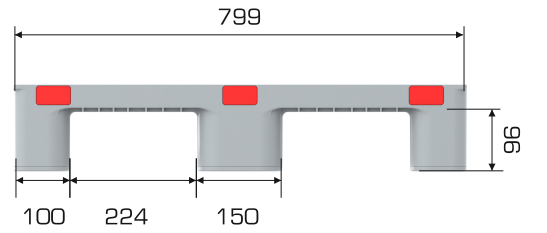

Profili

%100
Geri Dönüştürülebilir

Gıdayla
Temasa Uygun

Palet Bilgileri

Ürün Tipi	Ölçü	Ağırlık	Statik	Dinamik	Raf
EURO 150 ÜA 3K	799x1199x150 (h)mm	16.250 gr HDPE (±%3)	5.000 kg	1.750 kg	1.000 kg

Palet Opsiyonları

Ürün Tipi	Ağırlık	Tırnak	Statik	Dinamik	Raf
EURO 150 ÜA 3K 1P	18.000 gr HDPE (±%3)				1.500 kg
EURO 150 ÜA 3K 2P	19.750 gr HDPE (±%3)	✓	6.000 kg	2.000 kg	1.750 kg
EURO 150 ÜA 3K 3P	21.500 gr HDPE (±%3)				2.250 kg
EURO 150 ÜA 3K 4P	23.250 gr HDPE (±%3)				1.750 kg

Yükleme Bilgileri

Ürün Tipi	40'HC	Standart Tır
EURO 150 ÜA 3K	425 adet	561 adet

Tırnak Opsiyonu

Markalama İmkanları

Dijital Baskı	Lazer Baskı	Serigrafi Baskı	Sıcak Baskı	Klişe	Etiketleme	RFID
✓	✓	✓	✓	✓	✓	✓