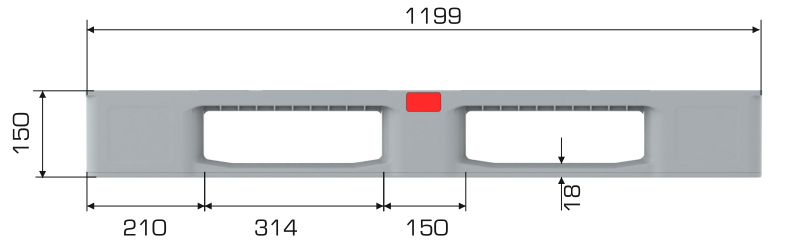

Profili

%100
Geri Dönüştürülebilir

Gıdayla
Temasa Uygun

Palet Bilgileri

Ürün Tipi	Ölçü	Ağırlık	Statik	Dinamik	Raf
EURO 150 ÜA 3K	799x1199x150 (h)mm	16.250 gr HDPE (±%3)	5.000 kg	1.750 kg	1.000 kg

Palet Opsiyonları

Ürün Tipi	Ağırlık	Tırnak	Statik	Dinamik	Raf
EURO 150 ÜA 3K 1P	18.000 gr HDPE (±%3)				1.500 kg
EURO 150 ÜA 3K 2P	19.750 gr HDPE (±%3)	✓	6.000 kg	2.000 kg	1.750 kg
EURO 150 ÜA 3K 3P	21.500 gr HDPE (±%3)				2.250 kg
EURO 150 ÜA 3K 4P	23.250 gr HDPE (±%3)				1.750 kg

Yükleme Bilgileri

Ürün Tipi	40'HC	Standart Tır
EURO 150 ÜA 3K	425 adet	561 adet

Tırnak Opsiyonu

Markalama İmkanları

Dijital Baskı	Lazer Baskı	Serigrafi Baskı	Sıcak Baskı	Klişe	Etiketleme	RFID
✓	✓	✓	✓	✓	✓	✓