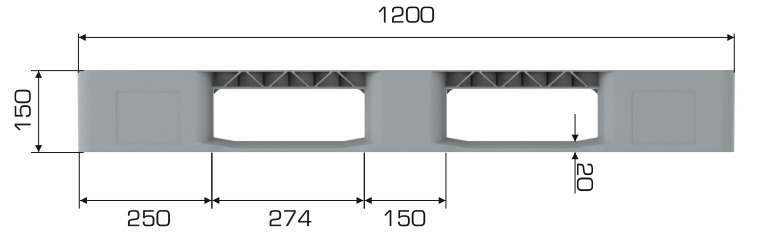

Tırnak Opsiyonu

Markalama İmkanları

Dijital Baskı	Lazer Baskı	Serigrafi Baskı	Sıcak Baskı	Klişe	Etiketleme	RFID
✓	✓	✓	✓	✓	✓	✓