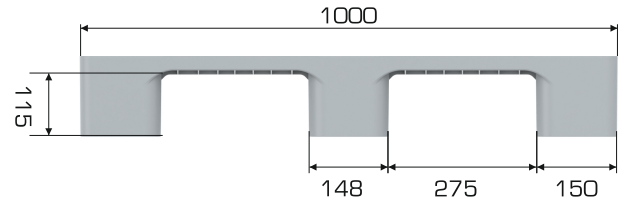

3 Kızak

%100
Geri Dönüştürülebilir

Gıdayla
Temasa Uygun

Ürün Bilgileri

Palet Tipi	Ölçü	Ağırlık	Tırnak
GA 100120 ÜK 2K	1000x1200x150 (h)mm	15.900 gr PPC / 16.550 gr HDPE (±%3)	✓
GA 100120 ÜK 3K		16.950 gr PPC / 17.750 gr HDPE (±%3)	

Yükleme Kapasiteleri

Palet Tipi	Statik	Dinamik	Raf
GA 100120 ÜK 2K	3.000 kg	1.000 kg	450 kg
GA 100120 ÜK 3K			600 kg

Yükleme Bilgileri

Yükleme Tipi	40 'HC	Standart Tır
GA 100120 ÜK 2K	374 adet	442 adet
GA 100120 ÜK 3K		