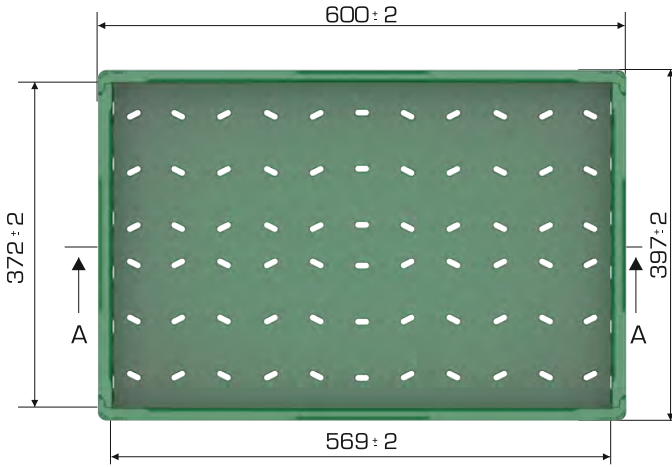

### Ürün Bilgileri

Dış Ölçü	İç Ölçü	Ağırlık	Üniter Yük	Katlanmış Yükseklik	Elcik Opsiyonu
397x600x222 (h)mm	372x569x214 (h)mm	1.900 gr PPC (±%3)	20 kg	39(h)mm+33(h)mm	Açık:✓ Kapalı:X

### Yükleme Bilgileri

Yükleme Tipi	Kap Bilgileri	Yükleme Miktarları
40'HC	250 adet / 100*120 palet	250x22 = 5.500 adet
Standart Tır	200 adet / 80*120 palet	200x33 = 6.600 adet

SECTION A-A