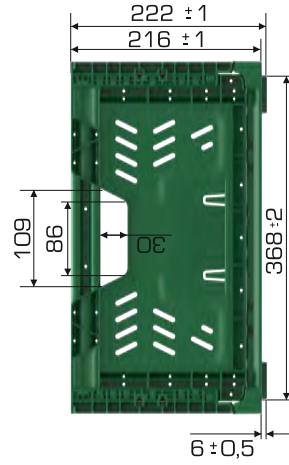

### Ürün Bilgileri

Dış Ölçü	İç Ölçü	Ağırlık	Üniter Yük	Katlanmış Yükseklik	Elcik Opsiyonu
397x600x222 (h)mm	372x569x214 (h)mm	1.900 gr PPC (±%3)	20 kg	39(h)mm+33(h)mm	Açık:✓ Kapalı:X

### Yükleme Bilgileri

Yükleme Tipi	Kap Bilgileri	Yükleme Miktarları
40'HC	250 adet / 100*120 palet	250x22 = 5.500 adet
Standart Tır	200 adet / 80*120 palet	200x33 = 6.600 adet

SECTION A-A