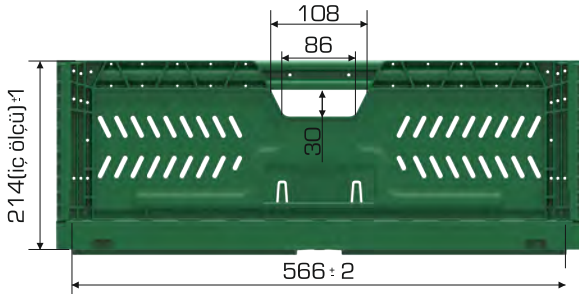

### Ürün Bilgileri

Dış Ölçü	İç Ölçü	Ağırlık	Üniter Yük	Katlanmış Yükseklik	Elcik Opsiyonu
397x600x222 (h)mm	372x569x214 (h)mm	1.900 gr PPC (±%3)	20 kg	39(h)mm+33(h)mm	Açık:✓ Kapalı:X

### Yükleme Bilgileri

Yükleme Tipi	Kap Bilgileri	Yükleme Miktarları
40'HC	250 adet / 100*120 palet	250x22 = 5.500 adet
Standart Tır	200 adet / 80*120 palet	200x33 = 6.600 adet

SECTION A-A