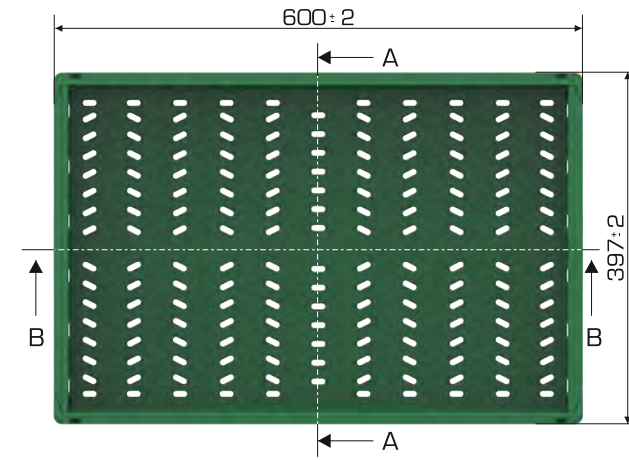

### Ürün Bilgileri

Dış Ölçü	İç Ölçü	Ağırlık	Üniter Yük	Katlanmış Yükseklik	Elcik Opsiyonu
397x600x141 (h)mm	372x569x133 (h)mm	1.500 gr PPC (±%3)	18 kg	39(h)mm+33(h)mm	Açık:✓ Kapalı:X

### Yükleme Bilgileri

Yükleme Tipi	Kap Bilgileri	Yükleme Miktarları
40'HC	250 adet / 100*120 palet	250x22 = 5.500 adet
Standart Tır	200 adet / 80*120 palet	200x33 = 6.600 adet

SECTION A-A

SECTION B-B