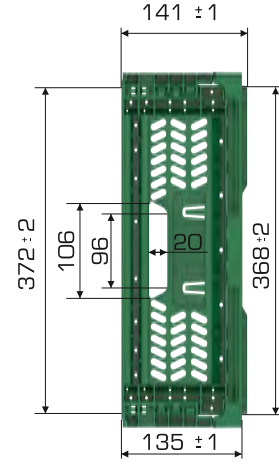

### Ürün Bilgileri

Dış Ölçü	İç Ölçü	Ağırlık	Üniter Yük	Katlanmış Yükseklik	Elcik Opsiyonu
397x600x141 (h)mm	372x569x133 (h)mm	1.500 gr PPC (±%3)	18 kg	39(h)mm+33(h)mm	Açık:✓ Kapalı:X

### Yükleme Bilgileri

Yükleme Tipi	Kap Bilgileri	Yükleme Miktarları
40'HC	250 adet / 100*120 palet	250x22 = 5.500 adet
Standart Tır	200 adet / 80*120 palet	200x33 = 6.600 adet

SECTION A-A

SECTION B-B