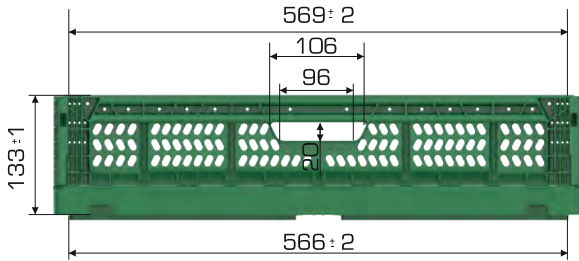

### Ürün Bilgileri

Dış Ölçü	İç Ölçü	Ağırlık	Üniter Yük	Katlanmış Yükseklik	Elcik Opsiyonu
397x600x141 (h)mm	372x569x133 (h)mm	1.500 gr PPC (±%3)	18 kg	39(h)mm+33(h)mm	Açık:✓ Kapalı:X

### Yükleme Bilgileri

Yükleme Tipi	Kap Bilgileri	Yükleme Miktarları
40'HC	250 adet / 100*120 palet	250x22 = 5.500 adet
Standart Tır	200 adet / 80*120 palet	200x33 = 6.600 adet

SECTION A-A

SECTION B-B