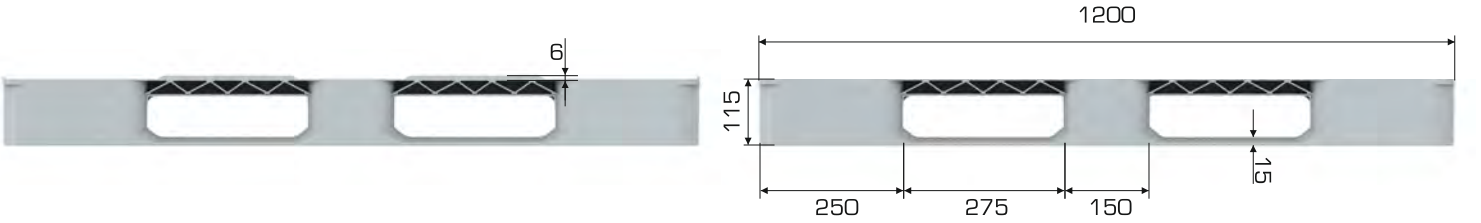

Ürün Bilgileri

Palet Tipi	Ölçü	Ağırlık	Tırnak
EURO 115 ÜA 3K	800x1200x115 (h)mm	12.500 gr PPC / 13.000 gr HDPE (±%3)	✓

Yükleme Kapasiteleri

Palet Tipi	Statik	Dinamik	Raf
EURO 115 ÜA 3K	4.000 kg	750 kg	400 kg

Yükleme Bilgileri

Yükleme Tipi	40 'HC	Standart Tır
EURO 115 ÜA 3K	550 adet	759 adet

Tırnak Opsiyonu

Markalama İmkanları

Dijital Baskı	Lazer Baskı	Serigrafi Baskı	Sıcak Baskı	Klişe	Etiketleme	RFID
✓	✓	✓	✓	✓	✓	✓