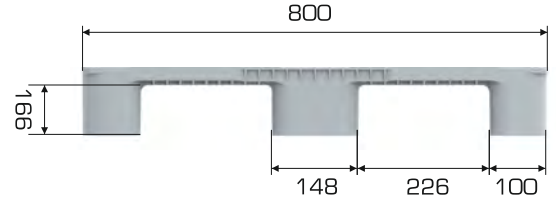

Yükleme Bilgileri

Yükleme Tipi	40 'HC	Standart Tır
EURO 115 ÜA 3K	550 adet	759 adet

Tırnak Opsiyonu