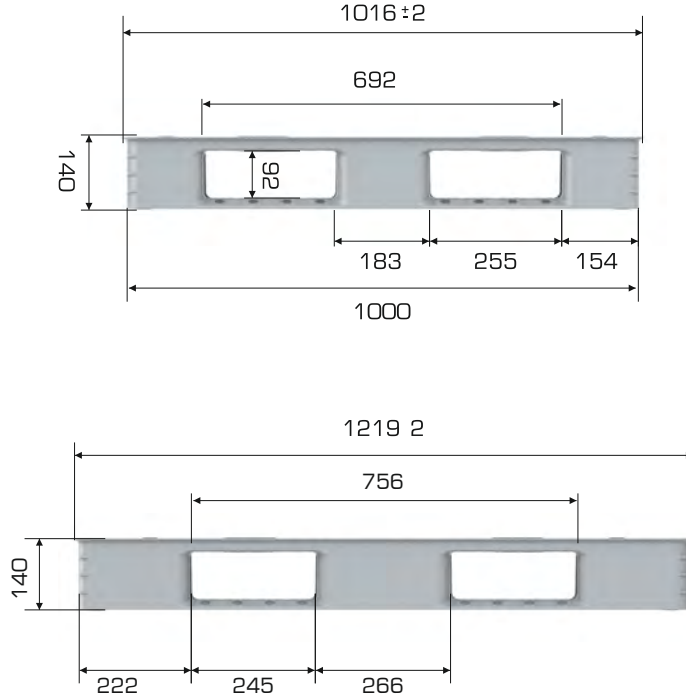

%100
Geri Dönüştürülebilir

Gıdyla
Temasa Uygun

Ürün Bilgileri

Palet Tipi	Ölçü	Ağırlık	Tırnak
101121 ÜA 6K	1016x1219x140 (h)mm	9.685 gr PPC ($\pm\%3$)	X

Yükleme Kapasiteleri

Palet Tipi	Statik	Dinamik	Raf
101121 ÜA 6K	4.500 kg	1.500 kg	200 kg

Yükleme Bilgileri

Palet Tipi	40' HC	Standart Tır
101121 ÜA 6K	396 adet	494 adet

Markalama İmkanları

Dijital Baskı	Lazer Baskı	Serigrafi Baskı	Sıcak Baskı	Klişe	Etiketleme	RFID
✓	✓	✓	✓	✓	✓	✓