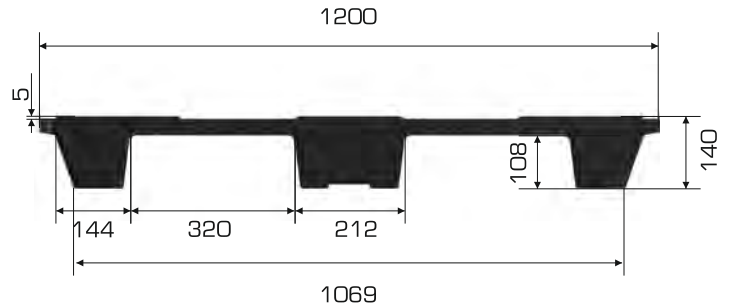

3 Kızaklı

Palet Bilgileri

Ürün Tipi	Ölçü	Ağırlık	İkili Yükseklik
100120 KONİK ÜA	1000x1200x140 (h)mm	5.675 gr PPC / 6.130 gr HDPE (±%3)	176 mm / +36 mm ↑
100120 KONİK ÜA 3K	1000x1200x144 (h)mm	8.165 gr PPC / 8.770 gr HDPE (±%3)	288 mm

Yükleme Kapasiteleri

Ürün Tipi	Statik	Dinamik	Raf
100120 KONİK ÜA	1.800 kg	600 kg	X
100120 KONİK ÜA 3K			150 kg

Yükleme Bilgileri

Ürün Tipi	40'HC	Standart Tır
100120 KONİK ÜA	1.104 adet	1.400 adet
100120 KONİK ÜA 3K	500 adet	648 adet