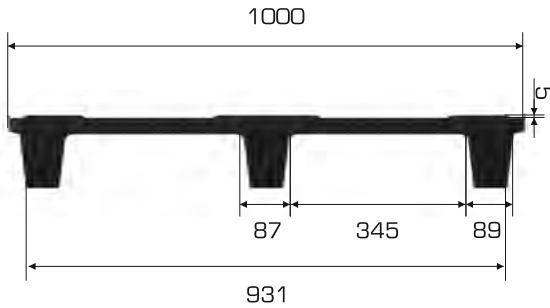

3 Kızaklı

Palet Bilgileri

Ürün Tipi	Ölçü	Ağırlık	İkili Yükseklik
100120 KONİK ÜA	1000x1200x140 (h)mm	5.675 gr PPC / 6.130 gr HDPE (±%3)	176 mm / +36 mm ↑
100120 KONİK ÜA 3K	1000x1200x144 (h)mm	8.165 gr PPC / 8.770 gr HDPE (±%3)	288 mm

Yükleme Kapasiteleri

Ürün Tipi	Statik	Dinamik	Raf
100120 KONİK ÜA	1.800 kg	600 kg	X
100120 KONİK ÜA 3K			150 kg

Yükleme Bilgileri

Ürün Tipi	40'HC	Standart Tır
100120 KONİK ÜA	1.104 adet	1.400 adet
100120 KONİK ÜA 3K	500 adet	648 adet