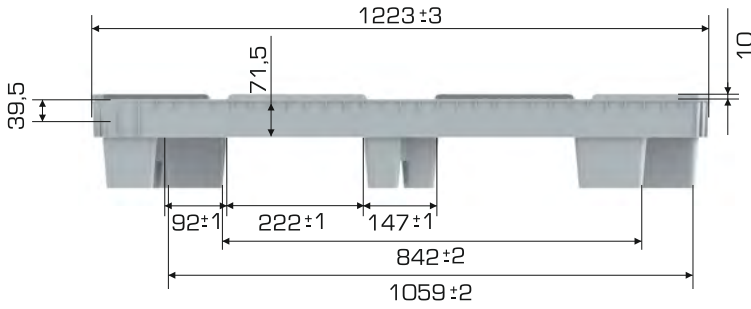

%100
Geri Dönüştürülebilir

Gıdalla
Temasa Uygun

Ürün Bilgileri

Palet Tipi	Ölçü	Ağırlık	İkili Yükseklik
80120 AKILLI PALET	825x1223x185 (h)mm	7.200 gr HDPE (±%3)	260 mm / +75 mm ↑

Yükleme Kapasiteleri

Palet Tipi	Statik	Dinamik	Raf
80120 AKILLI PALET	1.000 kg	1.000 kg	X

Yükleme Bilgileri

Yükleme Tipi	40 'HC	Standart Tır
80120 AKILLI PALET	736 adet	1.155 adet

Markalama İmkanları

Dijital Baskı	Lazer Baskı	Serigrafi Baskı	Sıcak Baskı	Kişe	Etiketleme	RFID
✓	✓	✓	✓	✓	✓	✓