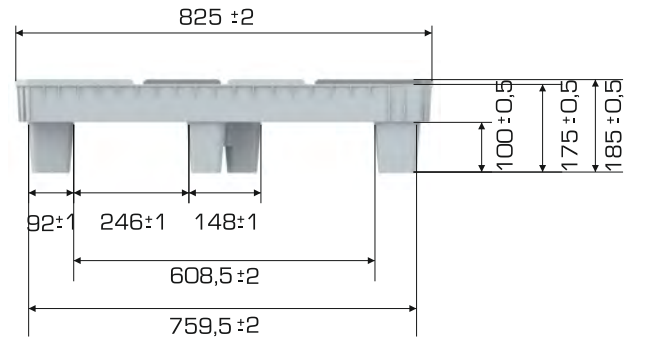

%100
Geri Dönüştürülebilir

Gıdalla
Temasa Uygun

Ürün Bilgileri

Palet Tipi	Ölçü	Ağırlık	İkili Yükseklik
80120 AKILLI PALET	825x1223x185 (h)mm	7.200 gr HDPE (±%3)	260 mm / +75 mm ↑

Yükleme Kapasiteleri

Palet Tipi	Statik	Dinamik	Raf
80120 AKILLI PALET	1.000 kg	1.000 kg	X

Yükleme Bilgileri

Yükleme Tipi	40 'HC	Standart Tır
80120 AKILLI PALET	736 adet	1.155 adet

Markalama İmkanları

Dijital Baskı	Lazer Baskı	Serigrafi Baskı	Sıcak Baskı	Kişe	Etiketleme	RFID
✓	✓	✓	✓	✓	✓	✓