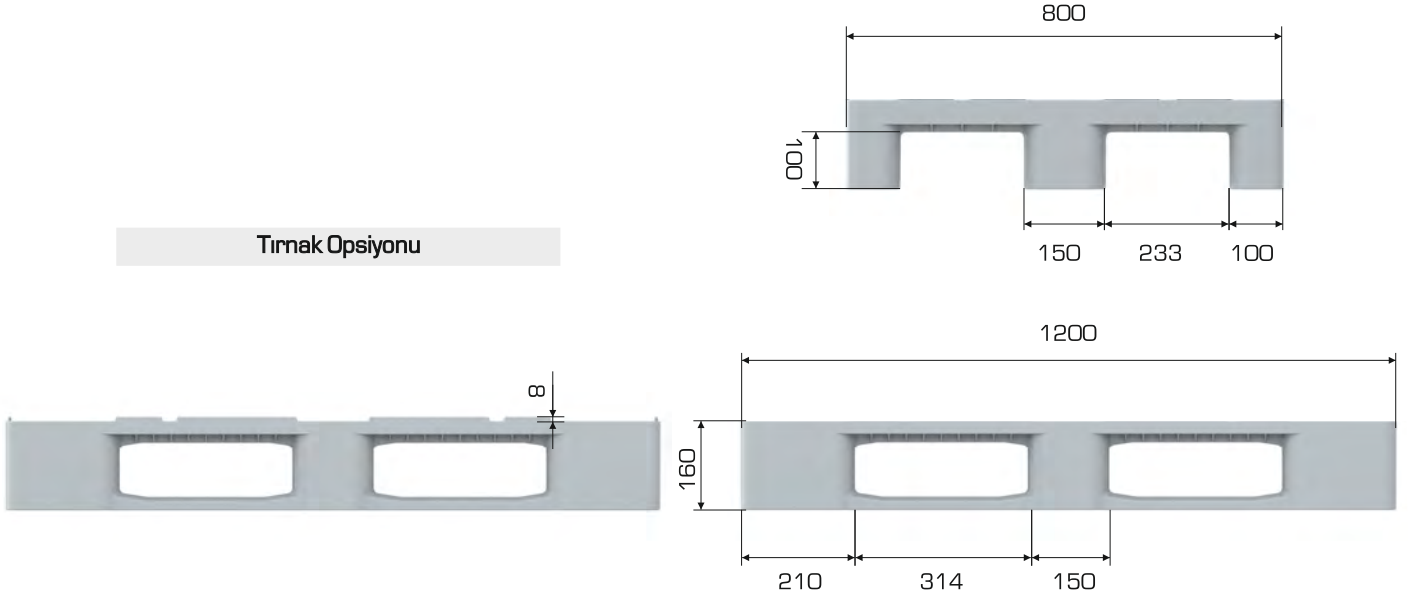

%100
Geri Dönüştürülebilir

Gıdyla
Temasa Uygun

Ürün Bilgileri

Palet Tipi	Ölçü	Ağırlık	Tırnak
H1 ÜA 3K	800x1200x160 (h)mm	18.000 gr HDPE (±%3)	✓

Yükleme Kapasiteleri

Palet Tipi	Statik	Dinamik	Raf
H1 ÜA 3K	4.800 kg	1.200 kg	850 kg

Yükleme Bilgileri

Yükleme Tipi	40 'HC	Standart Tır
H1 ÜA 3K	400 adet	561 adet

Tırnak Opsiyonu

Markalama İmkanları

Dijital Baskı	Lazer Baskı	Serigrafi Baskı	Sıcak Baskı	Klişe	Etiketleme	RFID
✓	✓	✓	✓	✓	✓	✓