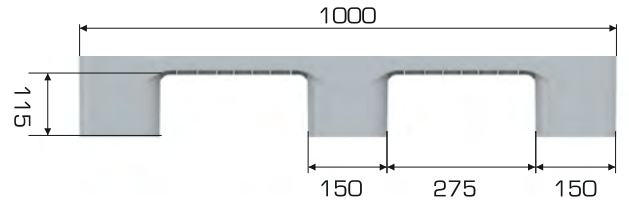

3 Kızak

%100
Geri Dönüştürülebilir

Gıdalla
Temasa Uygun

Ürün Bilgileri

Palet Tipi	Ölçü	Ağırlık	Tırnak
GA 100120 ÜA 2K	1000x1200x150 (h)mm	14.800 gr PPC / 15.650 gr HDPE (±%3)	✓
GA 100120 ÜA 3K		15.850 gr PPC / 16.700 gr HDPE (±%3)	

Yükleme Kapasiteleri

Palet Tipi	Statik	Dinamik	Raf
GA 100120 ÜA 2K	3.000 kg	1.000 kg	450 kg
GA 100120 ÜA 3K			600 kg

Yükleme Bilgileri

Yükleme Tipi	40 'HC	Standart Tır
GA 100120 ÜA 2K	374 adet	442 adet
GA 100120 ÜA 3K		