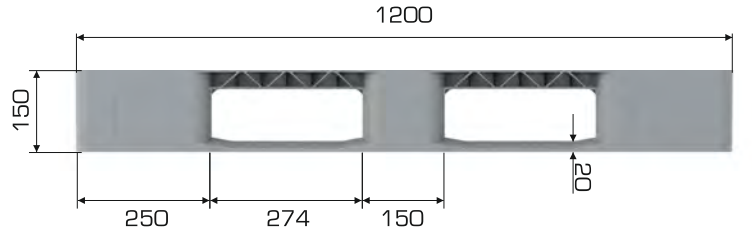

Tırnak Opsiyonu

Markalama İmkanları

Dijital Baskı	Lazer Baskı	Serigrafi Baskı	Sıcak Baskı	Klişe	Etiketleme	RFID
✓	✓	✓	✓	✓	✓	✓