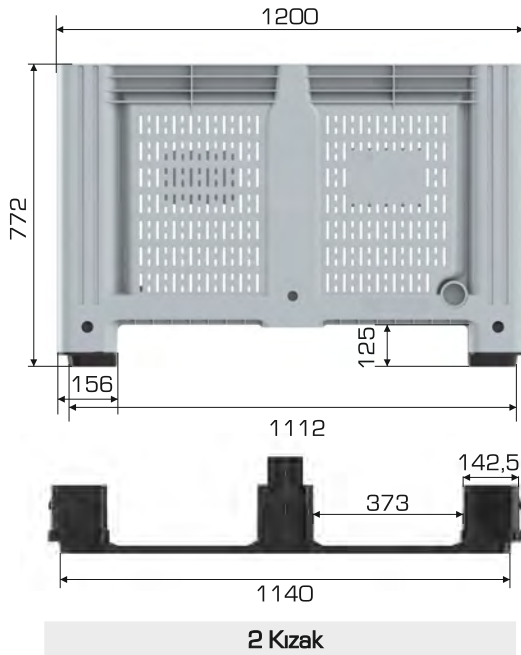

2 kızaklı

3 kızaklı

Tekerlekli

%100

Geri Dönüştürülebilir

Gıdyla

Temasa Uygun

Ürün Bilgileri

Ürün Tipi	Dış Ölçü	İç Ölçü	Ağırlık	Kullanılabilir Hacim
Takozlu	1000x1200x772 (h)mm	912x1112x615 (h)mm	32.980 gr PPC / 34.800 gr HDPE(±%3)	670 lt
2 Kızaklı	1000x1200x795 (h)mm		35.680 gr PPC / 37.500 gr HDPE(±%3)	
3 Kızaklı	1000x1200x795(h)mm		38.780 gr PPC / 40.600 gr HDPE(±%3)	
Tekerlekli	1000x1200x927 (h)mm		37.380 gr PPC / 39.200 gr HDPE(±%3)	

Yükleme Kapasiteleri

Ürün Tipi	Üniter Yük	Statik	Dinamik	Raf
Takozlu	450 kg	4.500 kg	500 kg	X
2 Kızaklı				450 kg
3 Kızaklı				X
Tekerlekli				X

Yükleme Bilgileri

Ürün Tipi	40'HC	Standart Tır
Takozlu	88 adet	104 adet
2/3 Kızaklı	88 adet	104 adet
Tekerlekli	66 adet	78 adet