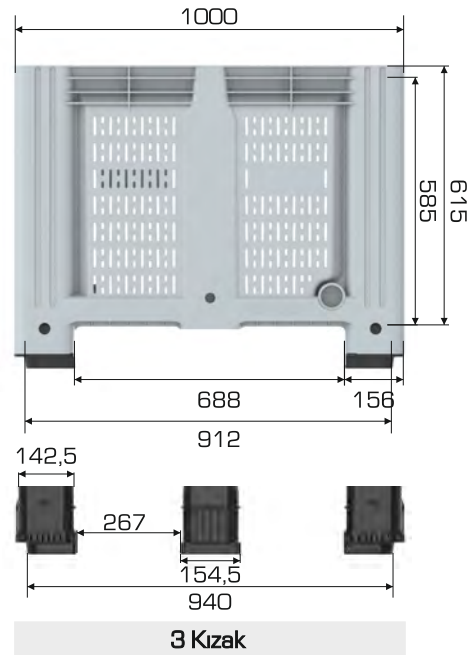

3 Kızak

Markalama İmkanları

Dijital Baskı	Lazer Baskı	Serigrafi Baskı	Sıcak Baskı	Klişe	Etiketleme	Kanban Cebi	RFID
✓	✓	✓	✓	✓	✓	✓	✓