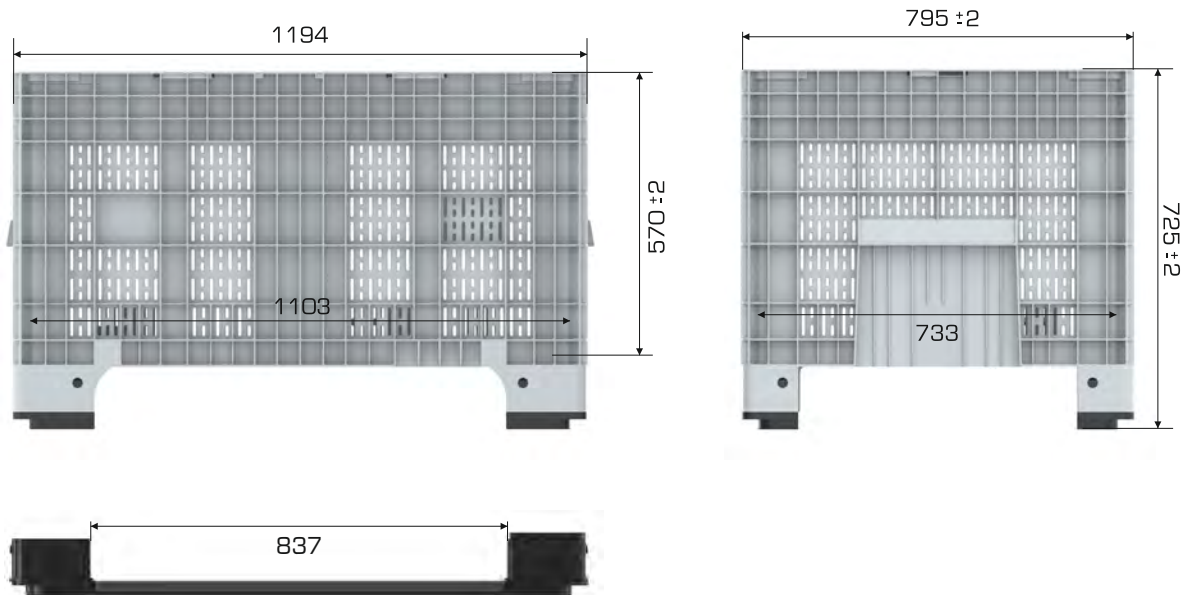

Yükleme Bilgileri

Ürün Tipi	40'HC	Standart Tır
Takozlu	100 adet	132 adet
2 Kızaklı	100 adet	132 adet
Tekerlekli	75 adet	99 adet