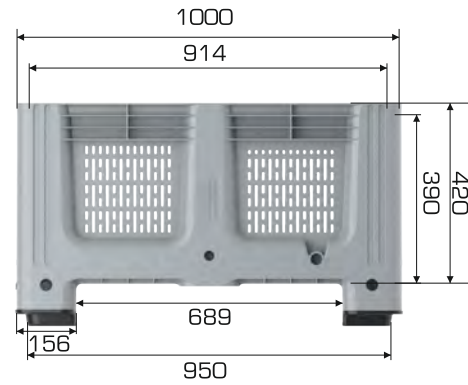

HDPE

%100

Geri Dönüştürülebilir

Gıdayla

Temasa Uygun

Ürün Bilgileri

Ürün Tipi	Dış Ölçü	İç Ölçü	Ağırlık	Kullanılabilir Hacim
Takozlu	1000x1200x578 (h)mm	914x1114x420 (h)mm	27.640 gr HDPE (±%3)	400 lt
2 Kızaklı	1000x1200x601 (h)mm		31.100 gr HDPE (±%3)	
3 Kızaklı	1000x1200x601 (h)mm		33.950 gr HDPE (±%3)	
Tekerlekli	1000x1200x733 (h)mm		32.040 gr HDPE (±%3)	

Yükleme Kapasiteleri

Ürün Tipi	Üniter Yük	Statik	Dinamik	Raf
Takozlu	300 kg	3.000 kg	300 kg	X
2 Kızaklı				300 kg
3 Kızaklı				
Tekerlekli	X			

Yükleme Bilgileri

Ürün Tipi	40'HC	Standart Tır
Takozlu	88 adet	104 adet
2/3 Kızaklı	88 adet	104 adet
Tekerlekli	88 adet	104 adet

Markalama İmkanları

Dijital Baskı	Lazer Baskı	Serigrafi Baskı	Sıcak Baskı	Klişe	Etiketleme	Kanban Cebi	RFID
✓	✓	✓	✓	✓	✓	✓	✓