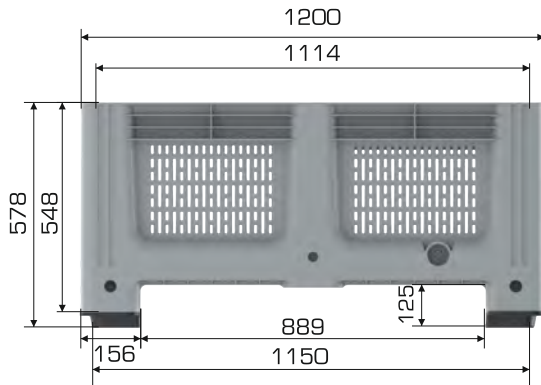

Yükleme Bilgileri

Ürün Tipi	40'HC	Standart Tır
Takozlu	88 adet	104 adet
2/3 Kızaklı	88 adet	104 adet
Tekerlekli	88 adet	104 adet