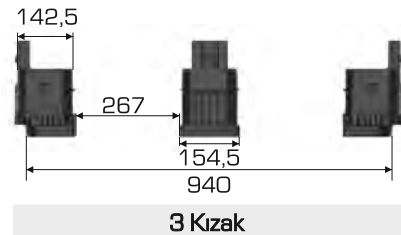

### Yükleme Bilgileri

Ürün Tipi	40'HC	Standart Tır
Takozlu	88 adet	104 adet
2/3 Kızaklı	88 adet	104 adet
Tekerlekli	88 adet	104 adet

2 Kızak

3 Kızak