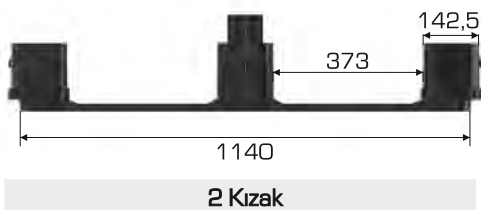

### Yükleme Bilgileri

Ürün Tipi	40'HC	Standart Tır
Takozlu	88 adet	104 adet
2/3 Kızaklı	88 adet	104 adet
Tekerlekli	88 adet	104 adet

2 Kızak

3 Kızak