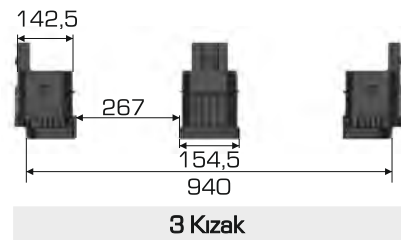

3 Kızak

Markalama İmkanları

Dijital Baskı	Lazer Baskı	Serigrafi Baskı	Sıcak Baskı	Klişe	Etiketleme	Kanban Cebi	RFID
✓	✓	✓	✓	✓	✓	✓	✓