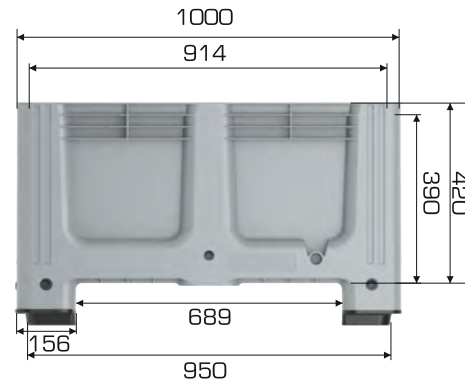

Yükleme Bilgileri

Ürün Tipi	40'HC	Standart Tır
Takozlu	88 adet	104 adet
2/3 Kızaklı	88 adet	104 adet
Tekerlekli	88 adet	104 adet

2 Kızak