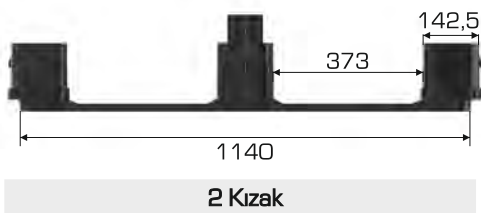

HDPE

%100

Geri Dönüştürülebilir

Gıdayla

Temasa Uygun

Ürün Bilgileri

Ürün Tipi	Dış Ölçü	İç Ölçü	Ağırlık	Kullanılabilir Hacim
Takozlu	1000x1200x578 (h)mm	914x1114x420 (h)mm	29.300 gr HDPE (±%3)	400 lt
2 Kızaklı	1000x1200x601 (h)mm		32.600 gr HDPE (±%3)	
3 Kızaklı	1000x1200x601 (h)mm		35.450 gr HDPE (±%3)	
Tekerlekli	1000x1200x733 (h)mm		33.700 gr HDPE (±%3)	

Yükleme Kapasiteleri

Ürün Tipi	Üniter Yük	Statik	Dinamik	Raf
Takozlu	300 kg	3.000 kg	300 kg	X
2 Kızaklı				300 kg
3 Kızaklı				
Tekerlekli	X			

Yükleme Bilgileri

Ürün Tipi	40'HC	Standart Tır
Takozlu	88 adet	104 adet
2/3 Kızaklı	88 adet	104 adet
Tekerlekli	88 adet	104 adet

2 Kızak

Markalama İmkanları

Dijital Baskı	Lazer Baskı	Serigrafi Baskı	Sıcak Baskı	Klişe	Etiketleme	Kanban Cebi	RFID
✓	✓	✓	✓	✓	✓	✓	✓