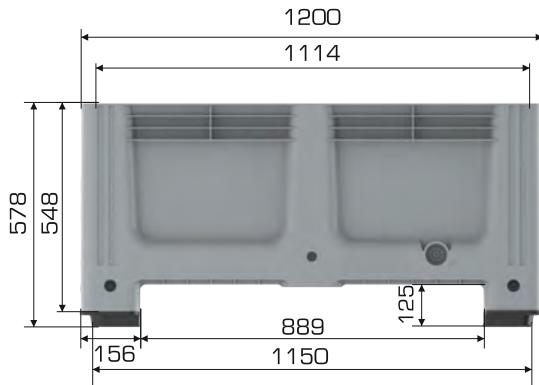

Yükleme Bilgileri

Ürün Tipi	40'HC	Standart Tır
Takozlu	88 adet	104 adet
2/3 Kızaklı	88 adet	104 adet
Tekerlekli	88 adet	104 adet

2 Kızak