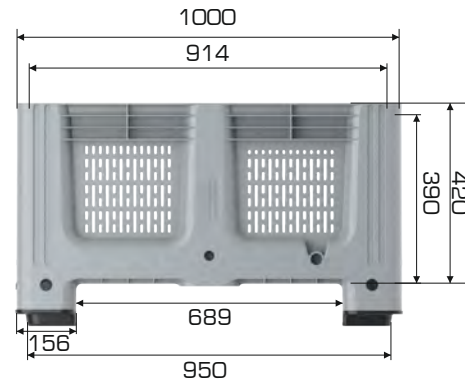

Yükleme Bilgileri

Ürün Tipi	40'HC	Standart Tır
Takozlu	88 adet	104 adet
2/3 Kızaklı	88 adet	104 adet
Tekerlekli	88 adet	104 adet

2 Kızak