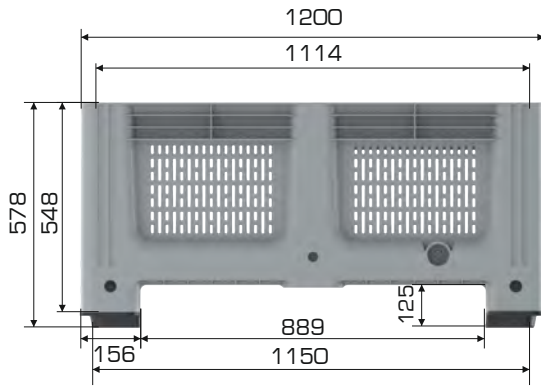

Yükleme Bilgileri

Ürün Tipi	40'HC	Standart Tır
Takozlu	88 adet	104 adet
2/3 Kızaklı	88 adet	104 adet
Tekerlekli	88 adet	104 adet

2 Kızak