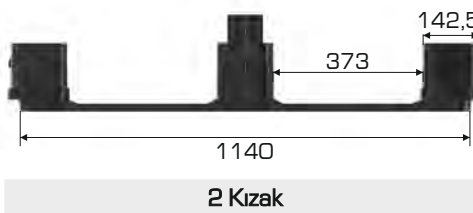

Ürün Bilgileri

Ürün Tipi	Dış Ölçü	İç Ölçü	Ağırlık	Kullanılabilir Hacim
Takozlu	1000x1200x578 (h)mm	914x1114x420 (h)mm	28.740 gr HDPE (±%3)	400 lt
2 Kızaklı	1000x1200x601 (h)mm		32.200 gr HDPE (±%3)	
3 Kızaklı	1000x1200x601 (h)mm		35.050 gr HDPE (±%3)	
Tekerlekli	1000x1200x733 (h)mm		33.140 gr HDPE (±%3)	

Yükleme Kapasiteleri

Ürün Tipi	Üniter Yük	Statik	Dinamik	Raf
Takozlu	300 kg	3.000 kg	300 kg	X
2 Kızaklı				300 kg
3 Kızaklı				
Tekerlekli	X			

Yükleme Bilgileri

Ürün Tipi	40'HC	Standart Tır
Takozlu	88 adet	104 adet
2/3 Kızaklı	88 adet	104 adet
Tekerlekli	88 adet	104 adet

2 Kızak

Markalama İmkanları

Dijital Baskı	Lazer Baskı	Serigrafi Baskı	Sıcak Baskı	Klişe	Etiketleme	Kanban Cebi	RFID
✓	✓	✓	✓	✓	✓	✓	✓