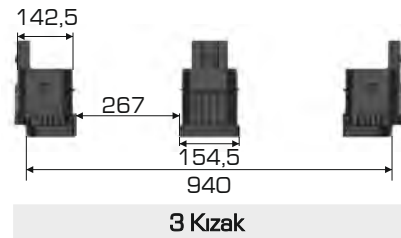

3 Kızak

Markalama İmkanları

Dijital Baskı	Lazer Baskı	Serigrafi Baskı	Sıcak Baskı	Klişe	Etiketleme	Kanban Cebi	RFID
✓	✓	✓	✓	✓	✓	✓	✓