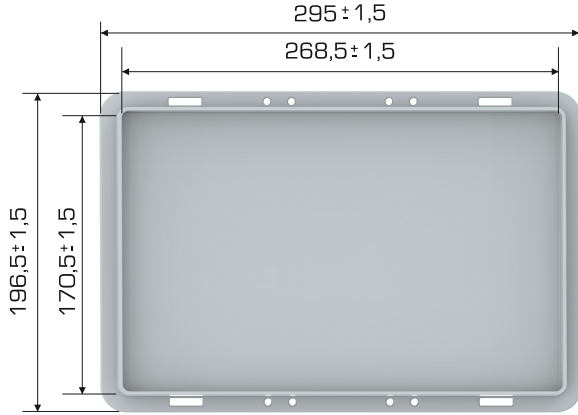

%100
Geri Dönüştürülebilir

Gıdayla
Temasa Uygun

Ürün Bilgileri

Dış Ölçü	Ağırlık	İkili Yükseklik
196,5x295x26,5 (h)mm	186 gr PPC(±0,3)	40 mm

Yükleme Bilgileri

Yükleme Tipi	Kap Bilgileri	Yükleme Miktarları
40'HC	800 adet / 80*120 palet	20.000 adet
Standart Tir	800 adet / 80*120 palet	26.400 adet