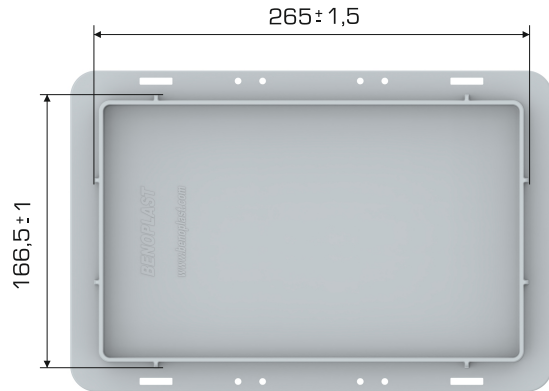

%100
Geri Dönüştürülebilir

Gıdayla
Temasa Uygun

Ürün Bilgileri

Dış Ölçü	Ağırlık	İkili Yükseklik
196,5x295x26,5 (h)mm	186 gr PPC(±0,3)	40 mm

Yükleme Bilgileri

Yükleme Tipi	Kap Bilgileri	Yükleme Miktarları
40'HC	800 adet / 80*120 palet	20.000 adet
Standart Tir	800 adet / 80*120 palet	26.400 adet