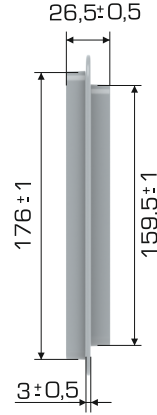

%100
Geri Dönüştürülebilir

Gıdayla
Temasa Uygun

Ürün Bilgileri

Dış Ölçü	Ağırlık	İkili Yükseklik
196,5x295x26,5 (h)mm	186 gr PPC(±0,3)	40 mm

Yükleme Bilgileri

Yükleme Tipi	Kap Bilgileri	Yükleme Miktarları
40'HC	800 adet / 80*120 palet	20.000 adet
Standart Tir	800 adet / 80*120 palet	26.400 adet