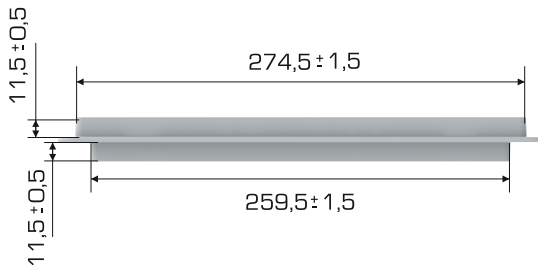

%100
Geri Dönüştürülebilir

Gıdayla
Temasa Uygun

Ürün Bilgileri

Dış Ölçü	Ağırlık	İkili Yükseklik
196,5x295x26,5 (h)mm	186 gr PPC(±0,3)	40 mm

Yükleme Bilgileri

Yükleme Tipi	Kap Bilgileri	Yükleme Miktarları
40'HC	800 adet / 80*120 palet	20.000 adet
Standart Tir	800 adet / 80*120 palet	26.400 adet