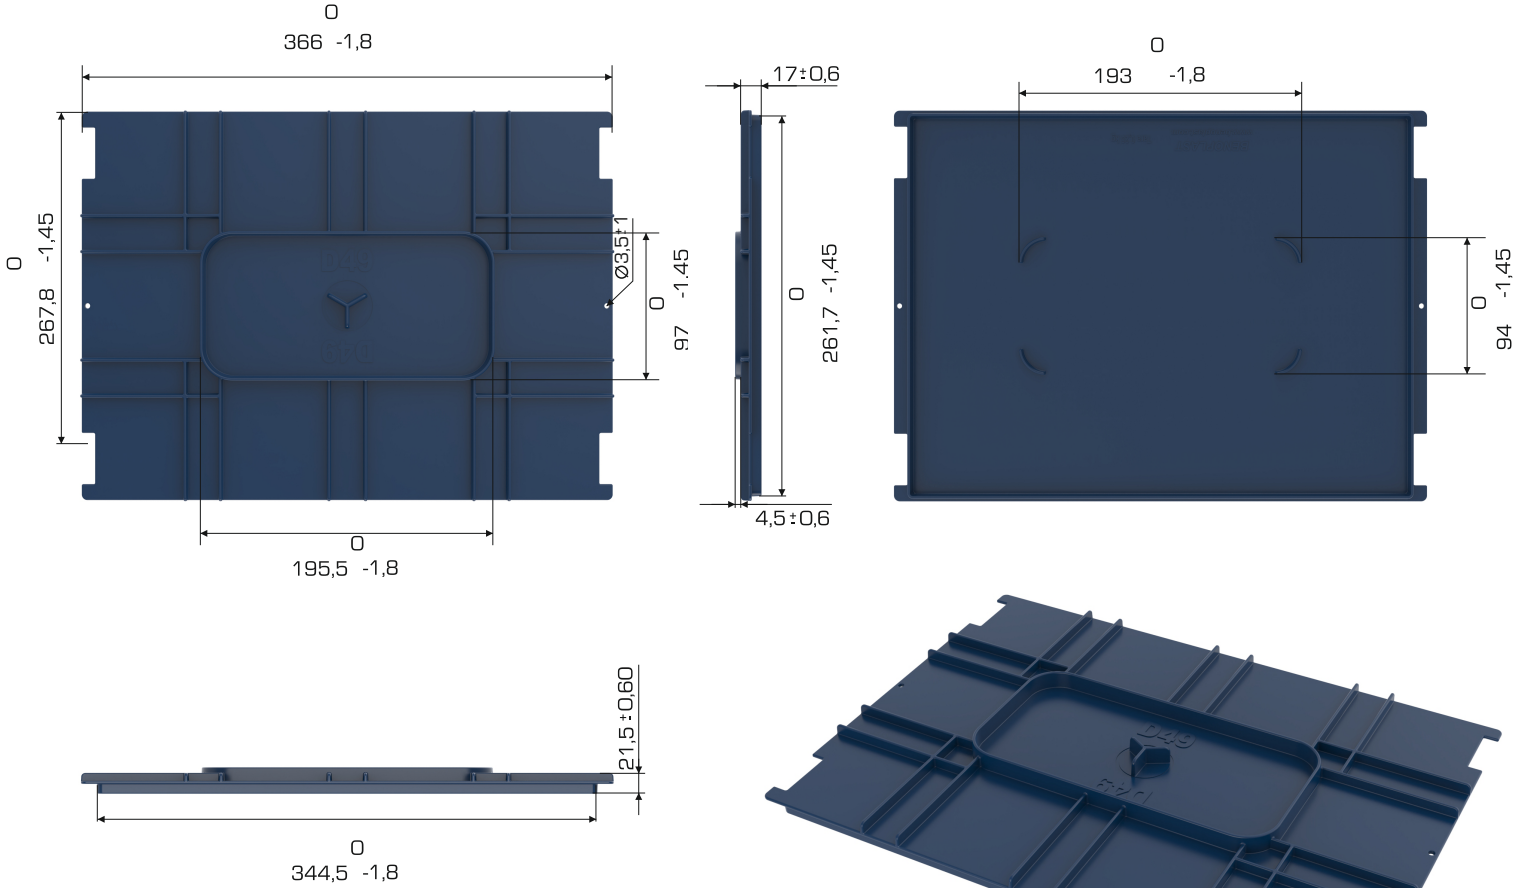

%100
Geri Dönüştürülebilir

Gıdyla
Temasa Uygun

Ürün Bilgileri

Dış Ölçü	Ağırlık	İkili Yükseklik
267,8x366x21,5 (h)mm	250 gr PPC (± 3)	38 mm

Yükleme Bilgileri

Yükleme Tipi	Kap Bilgileri	Yükleme Miktarları
40'HC	675 adet / 80*120 palet	16.875 adet
Standart Tır	675 adet / 80*120 palet	22.275 adet