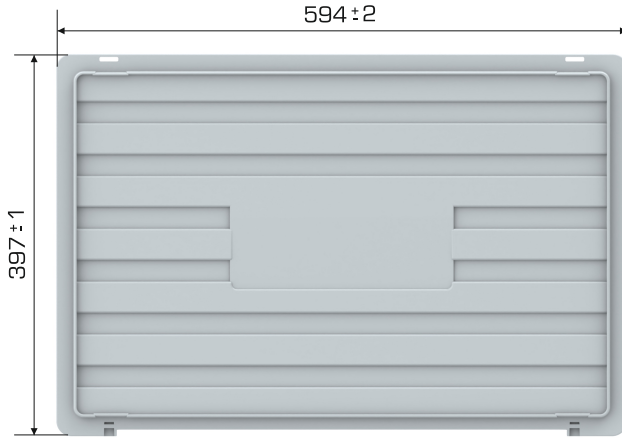

%100
Geri Dönüştürülebilir

Gıdyla
Temasa Uygun

Ürün Bilgileri

Dış Ölçü	Ağırlık	İkili Yükseklik
397x594x24,5 (h)mm	712 gr PPC (± 3)	39 mm

Yükleme Bilgileri

Yükleme Tipi	Kap Bilgileri	Yükleme Miktarları
40'HC	125 adet / 100*120 palet	5.500 adet
Standart Tır	100 adet / 80*120 palet	6.600 adet