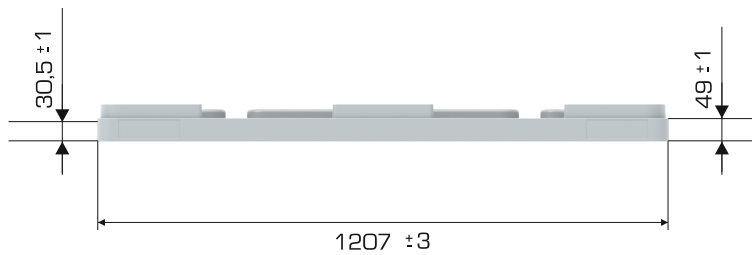

SECTION B-B

Markalama İmkanları

Dijital Baskı	Lazer Baskı	Serigrafi Baskı	Sıcak Baskı	Klişe	Etiketleme	RFID
✓	✓	✓	✓	✓	✓	✓