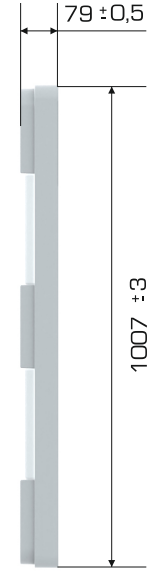

%100
Geri Dönüştürülebilir

Gıdayla
Temasa Uygun

Ürün Bilgileri

Dış Ölçü	Ağırlık	İkili Yükseklik
1016x1216x79 (h)mm	6760 gr PPC/7.200 gr HDPE ($\pm 0,3$)	128 mm

Yükleme Bilgileri

Yükleme Tipi	Kap Bilgileri	Yükleme Miktarları
40'HC	50 adet / 100*120 palet	1.050 adet
Standart Tır	50 adet / 100*120 palet	1.300 adet

SECTION A-A

SECTION B-B

DETAIL C

Markalama İmkanları

Dijital Baskı	Lazer Baskı	Serigrafi Baskı	Sıcak Baskı	Klişe	Etiketleme	RFID
✓	✓	✓	✓	✓	✓	✓