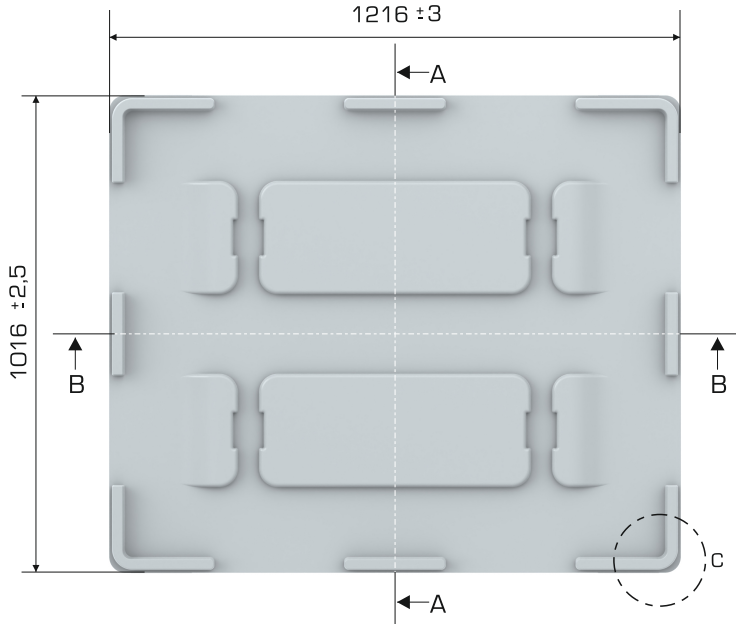

%100
Geri Dönüştürülebilir

Gıdayla
Temasa Uygun

Ürün Bilgileri

Dış Ölçü	Ağırlık	İkili Yükseklik
1016x1216x79 (h)mm	6760 gr PPC/7.200 gr HDPE ($\pm 0,3$)	128 mm

Yükleme Bilgileri

Yükleme Tipi	Kap Bilgileri	Yükleme Miktarları
40'HC	50 adet / 100*120 palet	1.050 adet
Standart Tır	50 adet / 100*120 palet	1.300 adet

SECTION A-A

SECTION B-B

DETAIL C

Markalama İmkanları

Dijital Baskı	Lazer Baskı	Serigrafi Baskı	Sıcak Baskı	Klişe	Etiketleme	RFID
✓	✓	✓	✓	✓	✓	✓