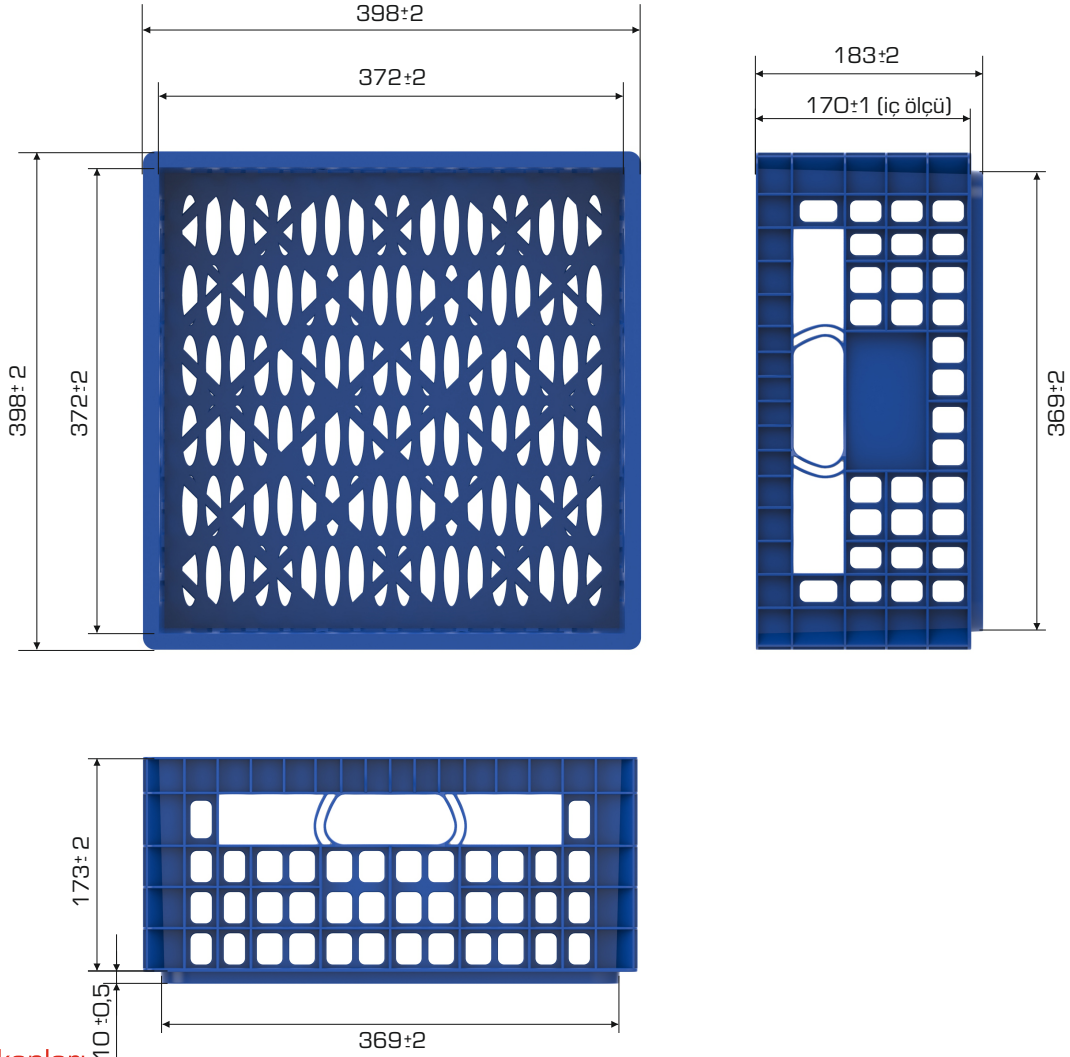

%100
Geri Dönüştürülebilir

Gıdalla
Temasa Uygun

Ürün Bilgileri

Dış Ölçü	İç Ölçü	Ağırlık	Üniter Yük	2. Yükseklik	Elcik Opsiyonu
398x398x183 (h)mm	372x372x170 (h)mm	1.100 gr PPC / 1.150 gr HDPE (±3)	10 kg	+173 mm	Açık: ✓ Kapalı: X

Yükleme Bilgileri

Yükleme Tipi	Kap Bilgileri	Yükleme Miktarları
40'HC	84 adet / 80*120 palet	84x25 = 2.100 adet
Standart Tır	84 adet / 80*120 palet	84x33 = 2.772 adet

Markalama İmkanları

Dijital Baskı	Lazer Baskı	Serigrafi Baskı	Sıcak Baskı	Klişe	Etiketleme	Kanban Cebi	RFID
✓	✓	✓	✓	✓	✓	✓	✓