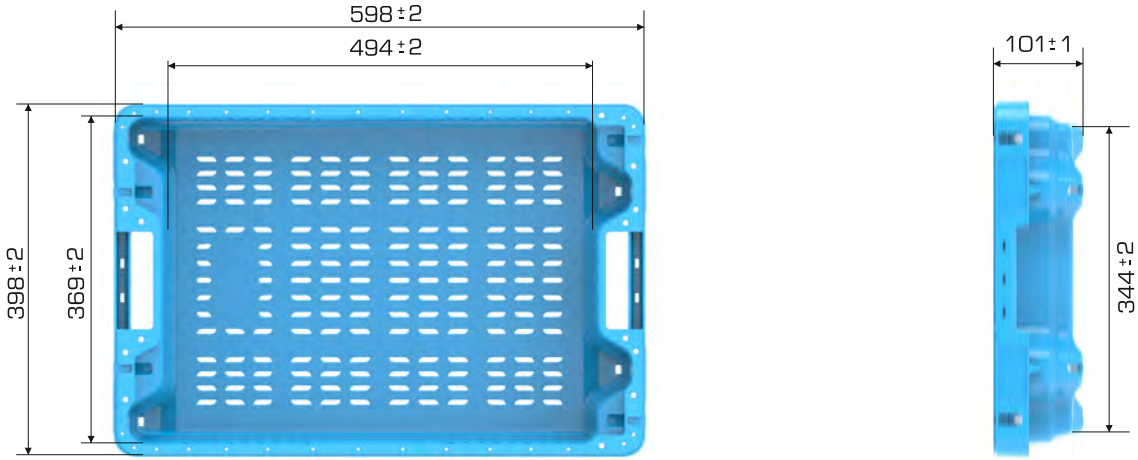

%100
Geri Dönüştürülebilir

Gıdalla
Temasa Uygun

Ürün Bilgileri

Dış Ölçü	İç Ölçü	Ağırlık	Üniter Yük	2. Yükseklik	Elcik Opsiyonu
398x598x101 (h)mm	369x464x78 (h)mm	1.180 gr HDPE (±0.3)	10 kg	+187 mm	Açık :X Kapalı :✓

Yükleme Bilgileri

Yükleme Tipi	Kap Bilgileri	Yükleme Miktarları
40'HC	 225 adet / 100*120 palet	225x22 = 4.950 adet
Standart Tır	 180 adet / 80*120 palet	180x33 = 5.940 adet

Markalama İmkanları

Dijital Baskı	Lazer Baskı	Serigrafi Baskı	Sıcak Baskı	Kişe	Etiketleme	Kanban Cebi	RFID
✓	✓	✓	✓	✓	✓	✓	✓