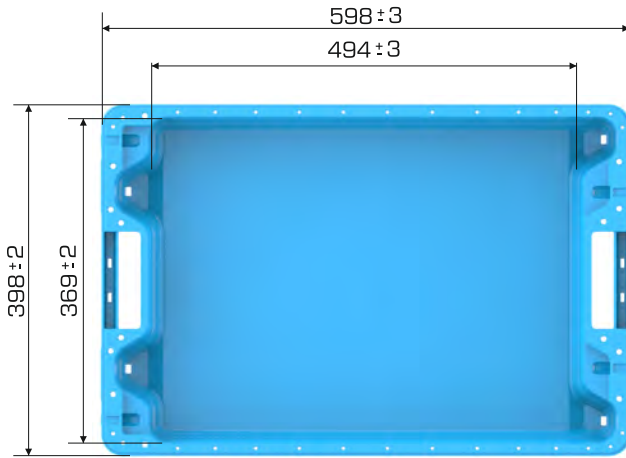

%100
Geri Dönüştürülebilir

Gıdayla
Temasa Uygun

Ürün Bilgileri

Dış Ölçü	İç Ölçü	Ağırlık	Üniter Yük	2. Yükseklik	Elcik Opsiyonu
398x598x101 (h)mm	369x494x78 (h)mm	1.250 gr HDPE (± 0.3)	10 kg	+187 mm	Açık :X Kapalı :✓

Yükleme Bilgileri

Yükleme Tipi	Kap Bilgileri	Yükleme Miktarları
40'HC	 225 adet / 100*120 palet	225x22 = 4.950 adet
Standart Tır	 180 adet / 80*120 palet	180x33 = 5.940 adet

Markalama İmkanları

Dijital Baskı	Lazer Baskı	Serigrafi Baskı	Sıcak Baskı	Klişe	Etiketleme	Kanban Cebi	RFID
✓	✓	✓	✓	✓	✓	✓	✓