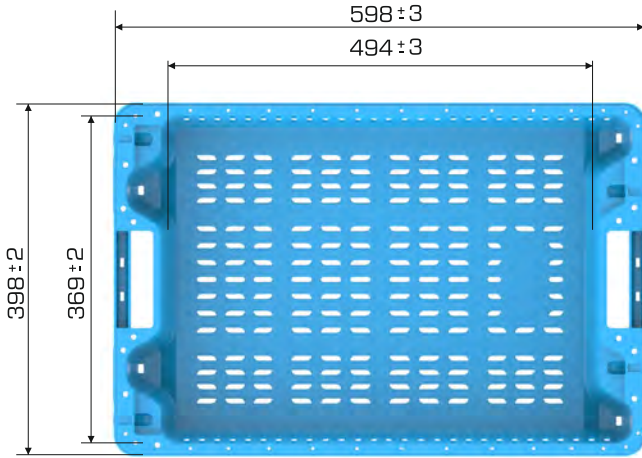

%100
Geri Dönüştürülebilir

Gıdayla
Temasa Uygun

Ürün Bilgileri

Dış Ölçü	İç Ölçü	Ağırlık	Üniter Yük	2. Yükseklik	Elcik Opsiyonu
398x598x127 (h)mm	369x494x104 (h)mm	1.290 gr HDPE (±0.3)	12 kg	+239 mm	Açık: X Kapalı: ✓

Yükleme Bilgileri

Yükleme Tipi	Kap Bilgileri	Yükleme Miktarları
40'HC	 225 adet / 100*120 palet	225x22 = 4.950 adet
Standart Tır	 180 adet / 80*120 palet	180x33 = 5.940 adet

Markalama İmkanları

Dijital Baskı	Lazer Baskı	Serigrafi Baskı	Sıcak Baskı	Klişe	Etiketleme	Kanban Cebi	RFID
✓	✓	✓	✓	✓	✓	✓	✓