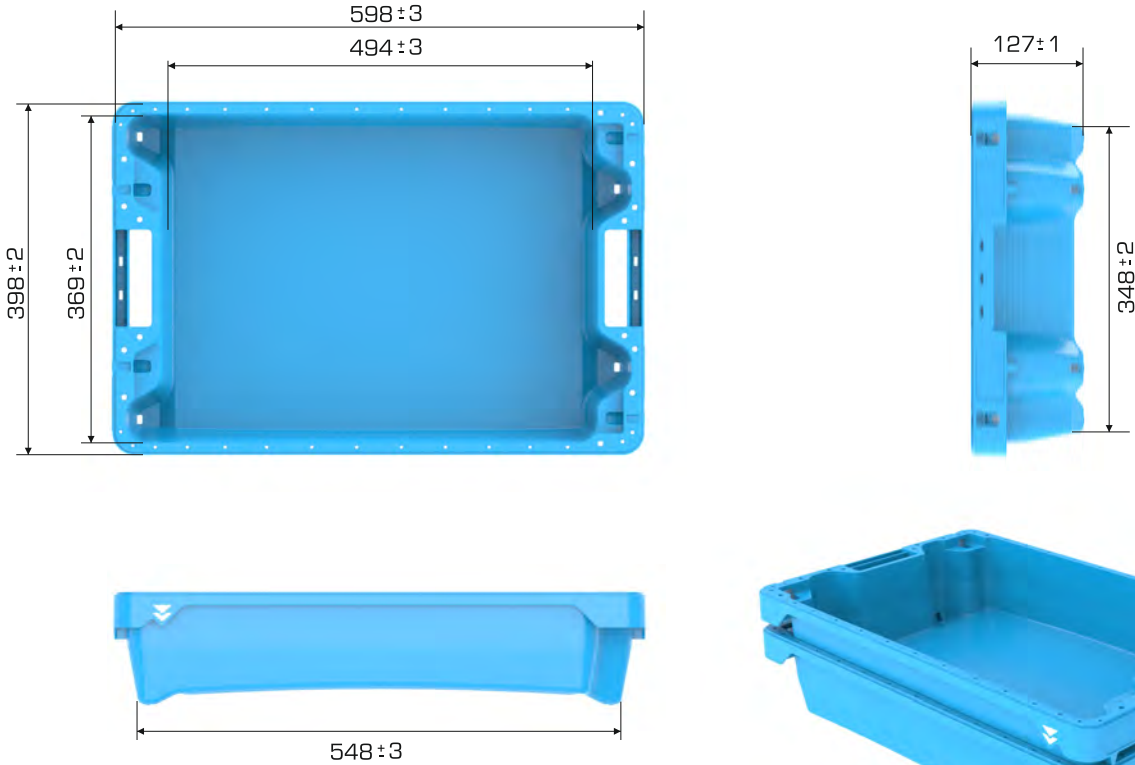

%100 Geri Dönüştürülebilir

Gıdalla

Temasa Uygun

Ürün Bilgileri

Dış Ölçü	İç Ölçü	Ağırlık	Üniter Yük	2. Yükseklik	Elcik Opsiyonu
398x598x127 (h)mm	369x494x104 (h)mm	1.400 gr HDPE(±0.3)	12 kg	+239 mm	Açık :X Kapalı :✓

Yükleme Bilgileri

Yükleme Tipi	Kap Bilgileri	Yükleme Miktarları
40'HC	 225 adet / 100*120 palet	225x22 = 4.950 adet
Standart Tır	 180 adet / 80*120 palet	180x33 = 5.940 adet

Markalama İmkanları

Dijital Baskı	Lazer Baskı	Serigrafi Baskı	Sıcak Baskı	Kişi	Etiketleme	Kanban Cebi	RFID
✓	✓	✓	✓	✓	✓	✓	✓