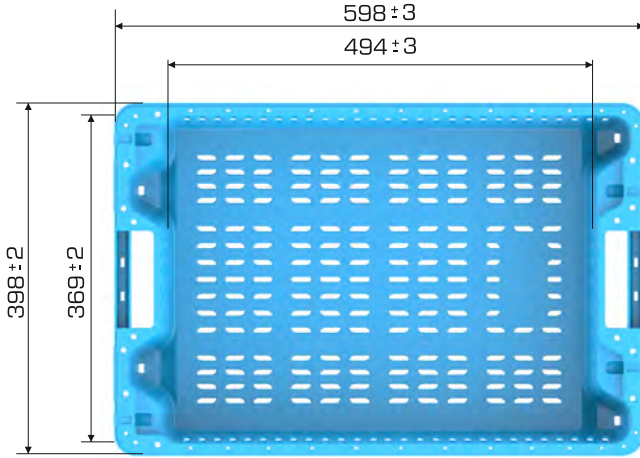

Ürün Bilgileri

Dış Ölçü	İç Ölçü	Ağırlık	Üniter Yük	2. Yükseklik	Elcik Opsiyonu
398x598x157 (h)mm	369x494x134 (h)mm	1.440 gr HDPE(±0.3)	17 kg	+299 mm	Açık: X Kapalı: ✓

Yükleme Bilgileri

Yükleme Tipi	Kap Bilgileri	Yükleme Miktarları
40'HC	200 adet / 100*120 palet	200x22 = 4.400 adet
Standart Tır	160 adet / 80*120 palet	160x33 = 5.280 adet