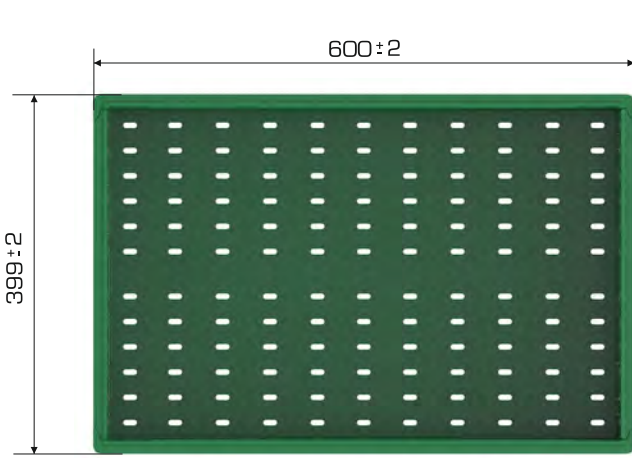

### Ürün Bilgileri

Dış Ölçü	İç Ölçü	Ağırlık	Üniter Yük	Katlanmış Yükseklik	Elcik Opsiyonu
399x600x230 (h)mm	368x570x222 (h)mm	1.900 gr PPC (±0,3)	25 kg	47(h)mm+41(h)mm	Açık: ✓ Kapalı: X

### Yükleme Bilgileri

Yükleme Tipi	Kap Bilgileri	Yükleme Miktarları
40'HC	 225 adet / 100*120 palet	225x22 = 4.950 adet
Standart Tır	 220 adet / 80*120 palet	220x33 = 7.260 adet