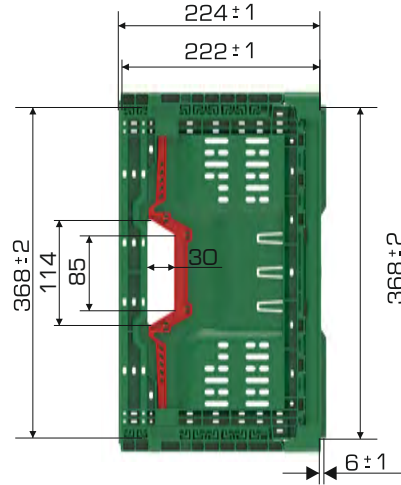

### Ürün Bilgileri

Dış Ölçü	İç Ölçü	Ağırlık	Üniter Yük	Katlanmış Yükseklik	Elcik Opsiyonu
399x600x230 (h)mm	368x570x222 (h)mm	1.900 gr PPC (±0,3)	25 kg	47(h)mm+41(h)mm	Açık: ✓ Kapalı: X

### Yükleme Bilgileri

Yükleme Tipi	Kap Bilgileri	Yükleme Miktarları
40'HC	 225 adet / 100*120 palet	225x22 = 4.950 adet
Standart Tır	 220 adet / 80*120 palet	220x33 = 7.260 adet