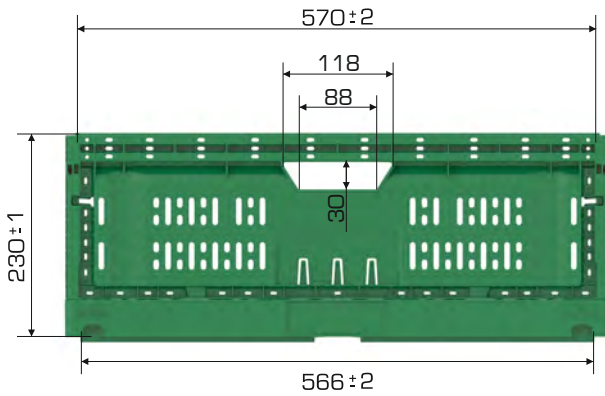

### Ürün Bilgileri

Dış Ölçü	İç Ölçü	Ağırlık	Üniter Yük	Katlanmış Yükseklik	Elcik Opsiyonu
399x600x230 (h)mm	368x570x222 (h)mm	1.900 gr PPC (±0,3)	25 kg	47(h)mm+41(h)mm	Açık: ✓ Kapalı: X

### Yükleme Bilgileri

Yükleme Tipi	Kap Bilgileri	Yükleme Miktarları
40'HC	 225 adet / 100*120 palet	225x22 = 4.950 adet
Standart Tır	 220 adet / 80*120 palet	220x33 = 7.260 adet