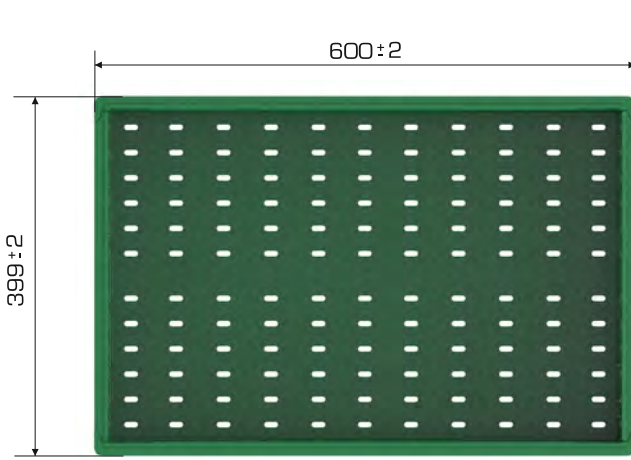

Markalama İmkanları

Dijital Baskı	Lazer Baskı	Serigrafi Baskı	Sıcak Baskı	Klişe	Etiketleme	Kanban Cebi	RFID
✓	✓	✓	✓	✓	✓	✓	✓