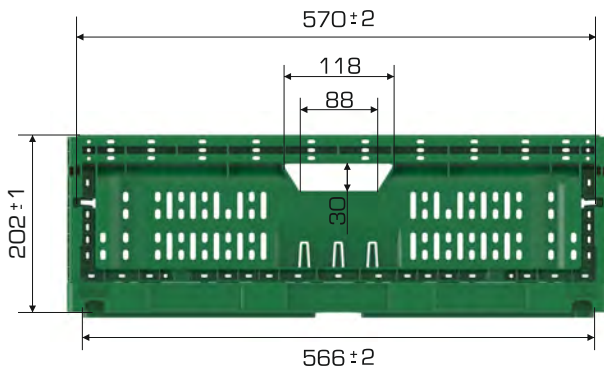

### Ürün Bilgileri

Dış Ölçü	İç Ölçü	Ağırlık	Üniter Yük	Katlanmış Yükseklik	Elcik Opsiyonu
399x600x202 (h)mm	368x570x194 (h)mm	1.740 gr PPC (±%3)	20 kg	39(h)mm+33(h)mm	Açık:✓ Kapalı: X

### Yükleme Bilgileri

Yükleme Tipi	Kap Bilgileri	Yükleme Miktarları
40'HC	350 adet / 100*120 palet	350x22 = 7.700 adet
Standart Tır	272 adet / 80*120 palet	272x33 = 8.976 adet