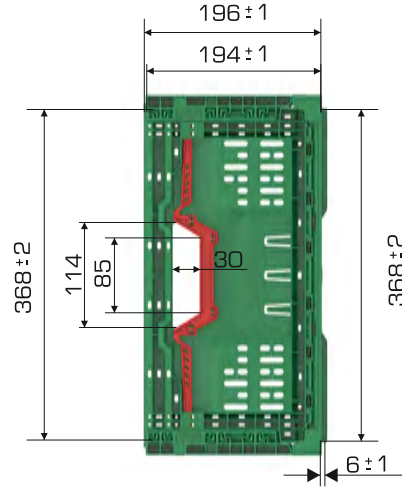

### Ürün Bilgileri

Dış Ölçü	İç Ölçü	Ağırlık	Üniter Yük	Katlanmış Yükseklik	Elcik Opsiyonu
399x600x202 (h)mm	368x570x194 (h)mm	1.740 gr PPC (±%3)	20 kg	39(h)mm+33(h)mm	Açık:✓ Kapalı: X

### Yükleme Bilgileri

Yükleme Tipi	Kap Bilgileri	Yükleme Miktarları
40'HC	350 adet / 100*120 palet	350x22 = 7.700 adet
Standart Tır	272 adet / 80*120 palet	272x33 = 8.976 adet