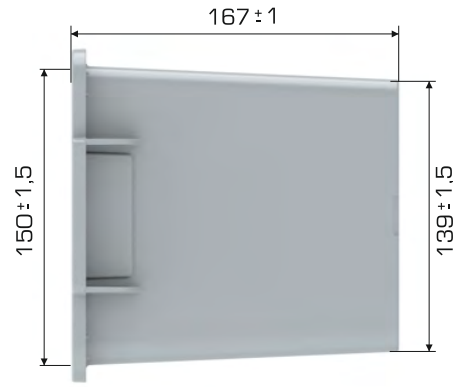

%100
Geri Dönüştürülebilir

Gıdalla
Temasa Uygun

Ürün Bilgileri

Dış Ölçü	İç Ölçü	Ağırlık	Üniter Yük	2. Yükseklik	Elcik Opsiyonu
173x258x180 (h)mm	150x217x165 (h)mm	272 gr PPC (± 3)	2 kg	+156 mm	Açık : X Kapalı : ✓

Yükleme Bilgileri

Yükleme Tipi	Kap Bilgileri	Yükleme Miktarları
40'HC	 500 adet / 80*120 palet	500x25 = 12.500 adet
Standart Tır	 500 adet / 80*120 palet	500x33 = 16.500 adet

Markalama İmkanları

Dijital Baskı	Lazer Baskı	Serigrafi Baskı	Sıcak Baskı	Klişe	Etiketleme	Kanban Cebi	RFID
✓	✓	✓	✓	✓	✓	✓	✓