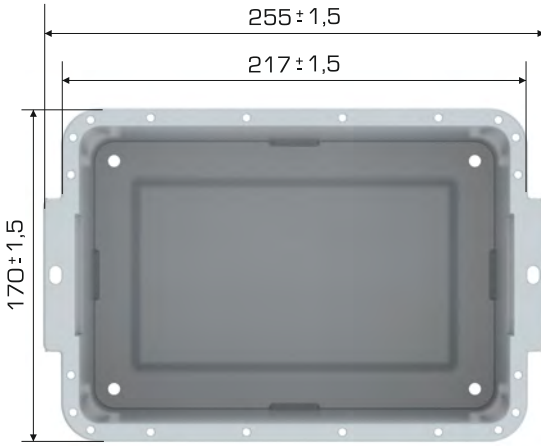

%100
Geri Dönüştürülebilir

Gıdalla
Temasa Uygun

Ürün Bilgileri

Dış Ölçü	İç Ölçü	Ağırlık	Üniter Yük	2. Yükseklik	Elcik Opsiyonu
173x258x180 (h)mm	150x217x165 (h)mm	272 gr PPC (± 3)	2 kg	+156 mm	Açık : X Kapalı : ✓

Yükleme Bilgileri

Yükleme Tipi	Kap Bilgileri	Yükleme Miktarları
40'HC	 500 adet / 80*120 palet	500x25 = 12.500 adet
Standart Tır	 500 adet / 80*120 palet	500x33 = 16.500 adet

Markalama İmkanları

Dijital Baskı	Lazer Baskı	Serigrafi Baskı	Sıcak Baskı	Klişe	Etiketleme	Kanban Cebi	RFID
✓	✓	✓	✓	✓	✓	✓	✓