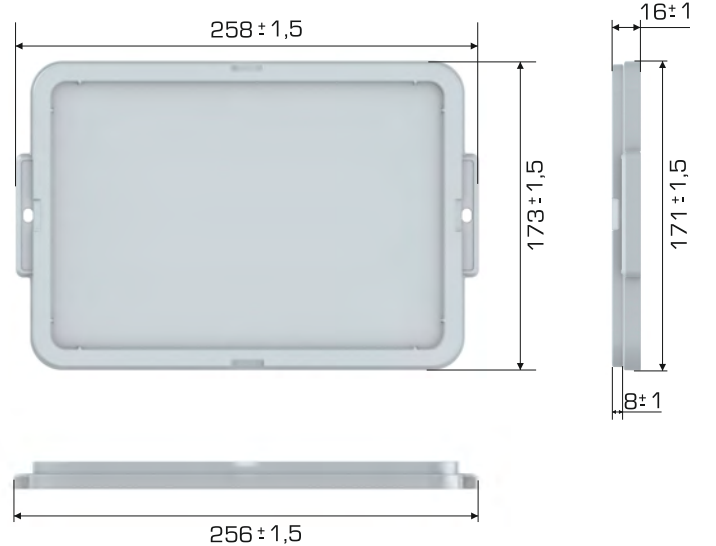

%100
Geri Dönüştürülebilir

Gıdalla
Temasa Uygun

Ürün Bilgileri

Dış Ölçü	İç Ölçü	Ağırlık	Üniter Yük	2. Yükseklik	Elcik Opsiyonu
173x258x180 (h)mm	150x217x165 (h)mm	272 gr PPC (± 3)	2 kg	+156 mm	Açık : X Kapalı : ✓

Yükleme Bilgileri

Yükleme Tipi	Kap Bilgileri	Yükleme Miktarları
40'HC	 500 adet / 80*120 palet	500x25 = 12.500 adet
Standart Tır	 500 adet / 80*120 palet	500x33 = 16.500 adet

Markalama İmkanları

Dijital Baskı	Lazer Baskı	Serigrafi Baskı	Sıcak Baskı	Klişe	Etiketleme	Kanban Cebi	RFID
✓	✓	✓	✓	✓	✓	✓	✓