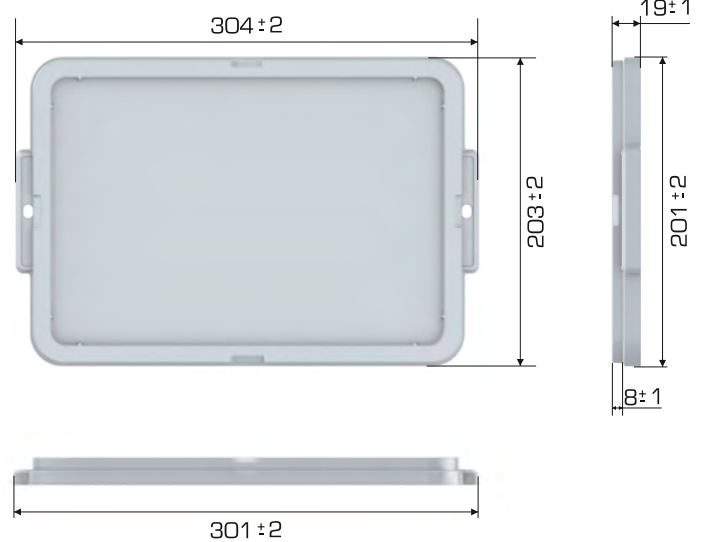

%100
Geri Dönüştürülebilir

Gıdalla
Temasa Uygun

Ürün Bilgileri

| Dış Ölçü | İç Ölçü | Ağırlık | Üniter Yük | 2. Yükseklik | Elcik Opsiyonu |
|-------------------|-------------------|------------------|------------|--------------|---------------------|
| 200x300x170 (h)mm | 180x262x150 (h)mm | 417gr PPC (±0.3) | 3 kg | +154 mm | Açık : X Kapalı : ✓ |

Yükleme Bilgileri

| Yükleme Tipi | Kap Bilgileri | Yükleme Miktarları |
|--------------|--|----------------------|
| 40'HC |  500 adet / 80*120 palet | 500x25 = 12.500 adet |
| Standart Tır |  500 adet / 80*120 palet | 500x33 = 16.500 adet |