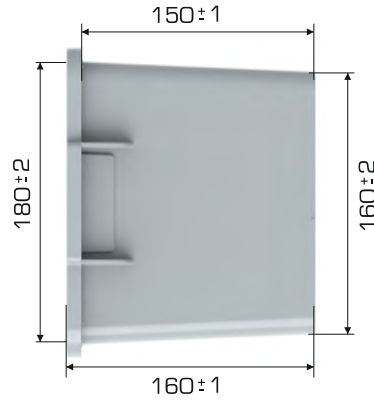

%100
Geri Dönüştürülebilir

Gıdalla
Temasa Uygun

Ürün Bilgileri

| Dış Ölçü | İç Ölçü | Ağırlık | Üniter Yük | 2. Yükseklik | Elcik Opsiyonu |
|-------------------|-------------------|------------------|------------|--------------|---------------------|
| 200x300x170 (h)mm | 180x262x150 (h)mm | 417gr PPC (±0.3) | 3 kg | +154 mm | Açık : X Kapalı : ✓ |

Yükleme Bilgileri

| Yükleme Tipi | Kap Bilgileri | Yükleme Miktarları |
|--------------|--|----------------------|
| 40'HC |  500 adet / 80*120 palet | 500x25 = 12.500 adet |
| Standart Tır |  500 adet / 80*120 palet | 500x33 = 16.500 adet |