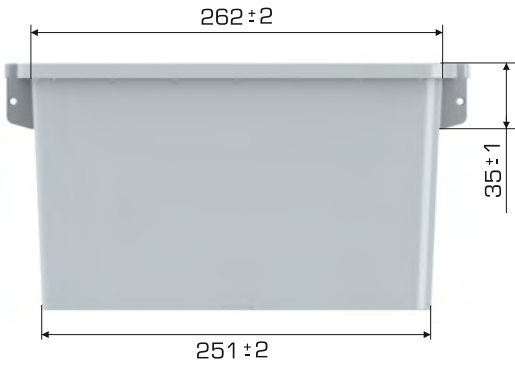

%100
Geri Dönüştürülebilir

Gıdalla
Temasa Uygun

Ürün Bilgileri

| Dış Ölçü | İç Ölçü | Ağırlık | Üniter Yük | 2. Yükseklik | Elcik Opsiyonu |
|-------------------|-------------------|------------------|------------|--------------|---------------------|
| 200x300x170 (h)mm | 180x262x150 (h)mm | 417gr PPC (±0.3) | 3 kg | +154 mm | Açık : X Kapalı : ✓ |

Yükleme Bilgileri

| Yükleme Tipi | Kap Bilgileri | Yükleme Miktarları |
|--------------|--|----------------------|
| 40'HC |  500 adet / 80*120 palet | 500x25 = 12.500 adet |
| Standart Tır |  500 adet / 80*120 palet | 500x33 = 16.500 adet |