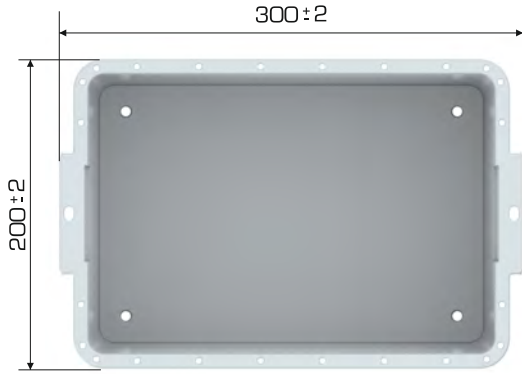

%100
Geri Dönüştürülebilir

Gıdalla
Temasa Uygun

Ürün Bilgileri

| Dış Ölçü | İç Ölçü | Ağırlık | Üniter Yük | 2. Yükseklik | Elcik Opsiyonu |
|-------------------|-------------------|------------------|------------|--------------|---------------------|
| 200x300x170 (h)mm | 180x262x150 (h)mm | 417gr PPC (±0.3) | 3 kg | +154 mm | Açık : X Kapalı : ✓ |

Yükleme Bilgileri

| Yükleme Tipi | Kap Bilgileri | Yükleme Miktarları |
|--------------|--|----------------------|
| 40'HC |  500 adet / 80*120 palet | 500x25 = 12.500 adet |
| Standart Tır |  500 adet / 80*120 palet | 500x33 = 16.500 adet |