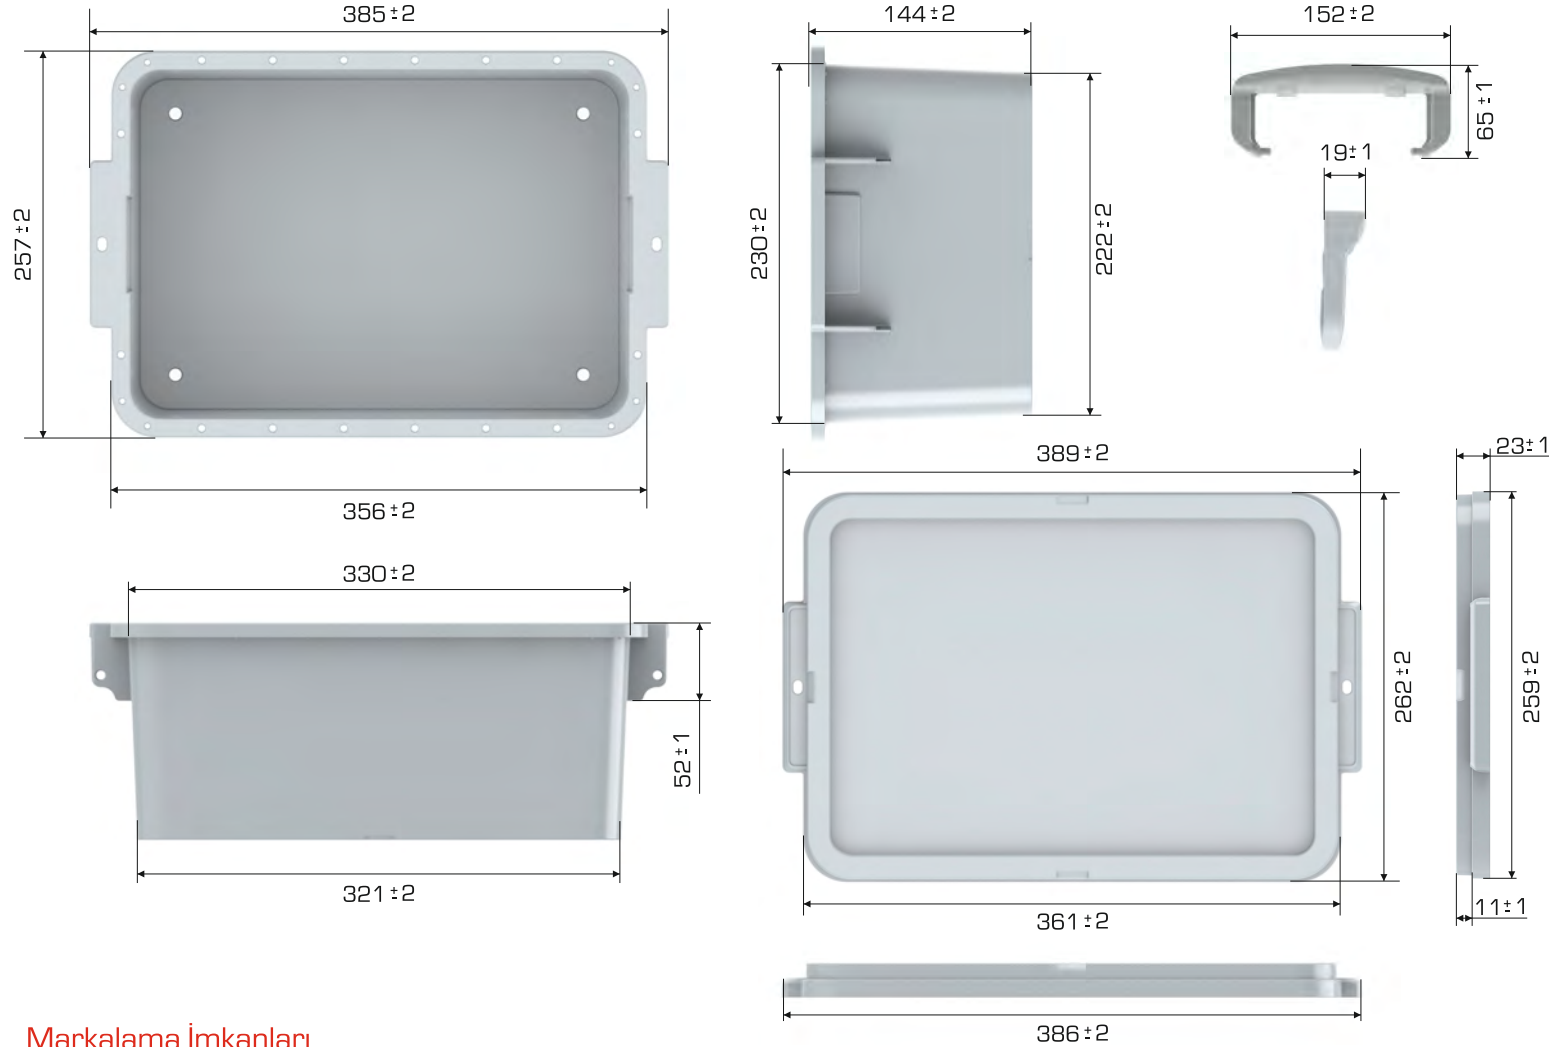

%100
Geri Dönüştürülebilir

Gıdalla
Temasa Uygun

Ürün Bilgileri

Dış Ölçü	İç Ölçü	Ağırlık	Üniter Yük	2. Yükseklik	Elcik Opsiyonu
262x398x158 (h)mm	230x330x140 (h)mm	610 gr PPC (±3)	2 kg	+134 mm	Açık: X Kapalı: ✓

Yükleme Bilgileri

Yükleme Tipi	Kap Bilgileri	Yükleme Miktarları
40'HC	 270 adet / 80*120 palet	270x25=6.750 adet
Standart Tır	 270 adet / 80*120 palet	270x33=8.910 adet

Markalama İmkanları

Dijital Baskı	Lazer Baskı	Serigrafi Baskı	Sıcak Baskı	Klişe	Etiketleme	Kanban Cebi	RFID
✓	✓	✓	✓	✓	✓	✓	✓