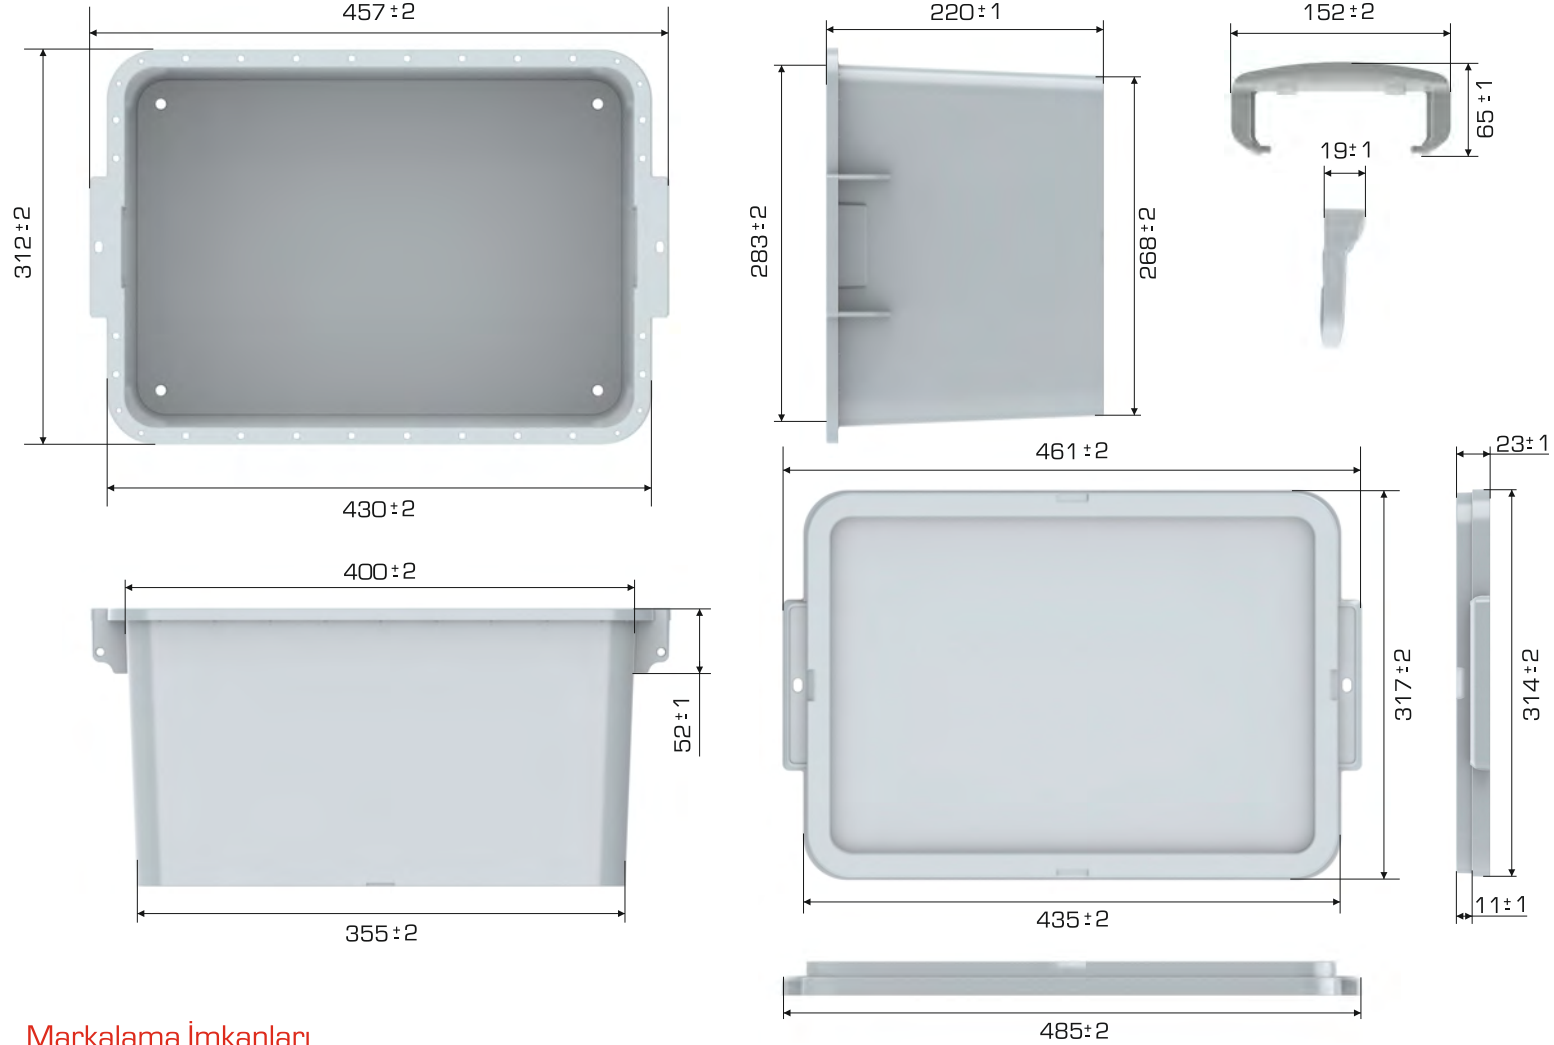

%100
Geri Dönüştürülebilir

Gıdalla
Temasa Uygun

Ürün Bilgileri

Dış Ölçü	İç Ölçü	Ağırlık	Üniter Yük	2. Yükseklik	Elcik Opsiyonu
317x470x233 (h)mm	283x400x218 (h)mm	1.000 gr PPC (±0.3)	2 kg	+211 mm	Açık: X Kapalı: ✓

Yükleme Bilgileri

Yükleme Tipi	Kap Bilgileri	Yükleme Miktarları
40'HC	 160 adet / 100*120 palet	160x22 = 3.520 adet
Standart Tır	 128 adet / 80*120 palet	128x33 = 4.224 adet

Markalama İmkanları

Dijital Baskı	Lazer Baskı	Serigrafi Baskı	Sıcak Baskı	Klişe	Etiketleme	Kanban Cebi	RFID
✓	✓	✓	✓	✓	✓	✓	✓