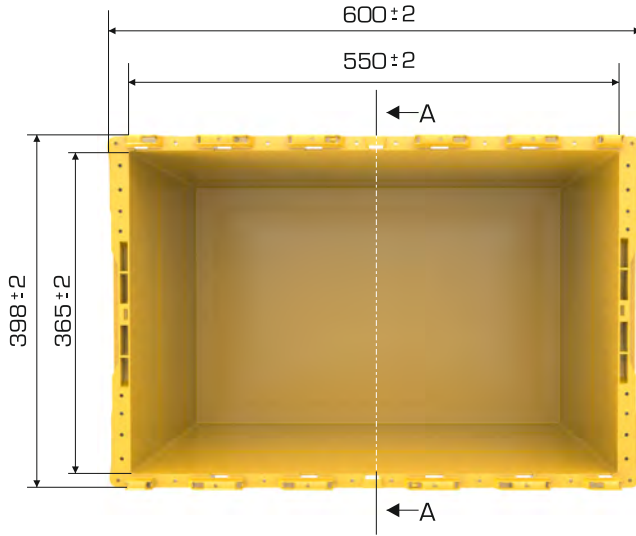

### Ürün Bilgileri

Dış Ölçü	İç Ölçü	Ağırlık	Üniter Yük	2. Yükseklik	Elcik Opsiyonu
398x600x320 (h)mm	365x550x300 (h)mm	3.380 gr PPC (±0.3)	35 kg	+610 mm	Açık : X Kapalı : ✓

### Yükleme Bilgileri

Yükleme Tipi	Kap Bilgileri	Yükleme Miktarları
40'HC	 64 adet / 100*120 palet	64x22 = 1.408 adet
Standart Tır	 68 adet / 100*120 palet	68x26 = 1.768 adet

SECTION A-A