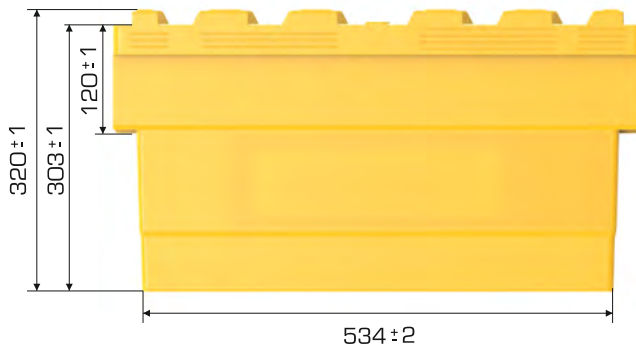

### Ürün Bilgileri

Dış Ölçü	İç Ölçü	Ağırlık	Üniter Yük	2. Yükseklik	Elcik Opsiyonu
398x600x320 (h)mm	365x550x300 (h)mm	3.380 gr PPC (±0.3)	35 kg	+610 mm	Açık : X Kapalı : ✓

### Yükleme Bilgileri

Yükleme Tipi	Kap Bilgileri	Yükleme Miktarları
40'HC	 64 adet / 100*120 palet	64x22 = 1.408 adet
Standart Tır	 68 adet / 100*120 palet	68x26 = 1.768 adet

SECTION A-A