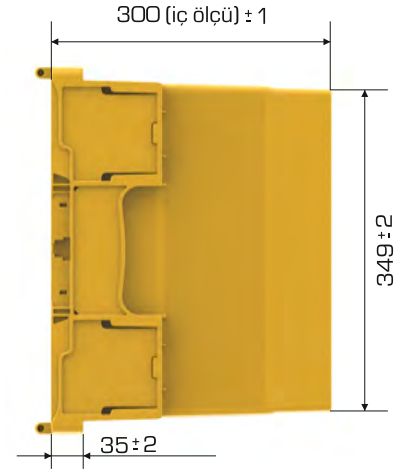

### Ürün Bilgileri

Dış Ölçü	İç Ölçü	Ağırlık	Üniter Yük	2. Yükseklik	Elcik Opsiyonu
398x600x320 (h)mm	365x550x300 (h)mm	3.380 gr PPC (±0.3)	35 kg	+610 mm	Açık : X Kapalı : ✓

### Yükleme Bilgileri

Yükleme Tipi	Kap Bilgileri	Yükleme Miktarları
40'HC	 64 adet / 100*120 palet	64x22 = 1.408 adet
Standart Tır	 68 adet / 100*120 palet	68x26 = 1.768 adet

SECTION A-A