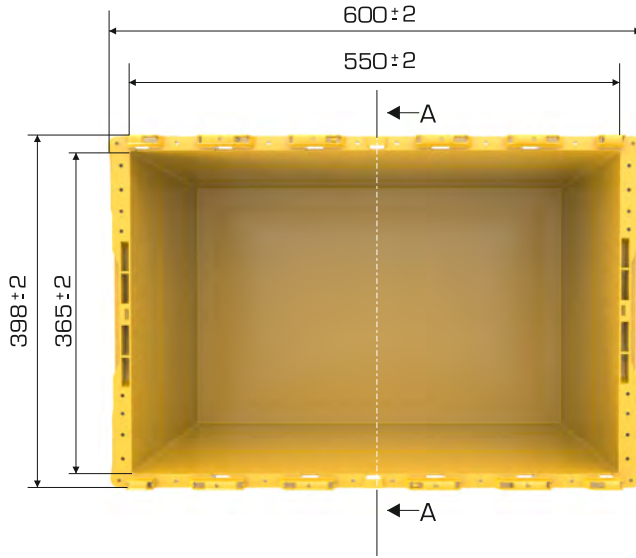

### Ürün Bilgileri

Dış Ölçü	İç Ölçü	Ağırlık	Üniter Yük	2. Yükseklik	Elcik Opsiyonu
398x600x365 (h)mm	365x550x345 (h)mm	3.590 gr PPC (±0.3)	35 kg	+700 mm	Açık :X Kapalı :✓

### Yükleme Bilgileri

Yükleme Tipi	Kap Bilgileri	Yükleme Miktarları
40'HC	64 adet / 100*120 palet	64x22 = 1.408 adet
Standart Tır	68 adet / 100*120 palet	68x26 = 1.768 adet

SECTION A-A