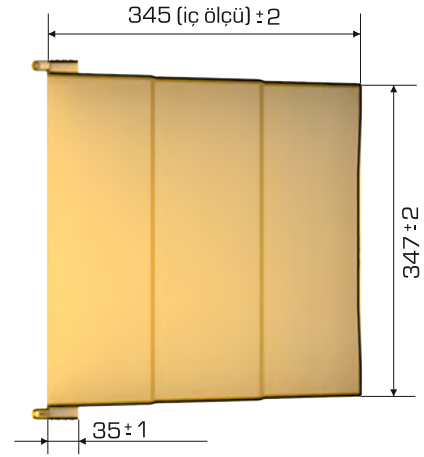

### Ürün Bilgileri

Dış Ölçü	İç Ölçü	Ağırlık	Üniter Yük	2. Yükseklik	Elcik Opsiyonu
398x600x365 (h)mm	365x550x345 (h)mm	3.590 gr PPC (±0.3)	35 kg	+700 mm	Açık :X Kapalı :✓

### Yükleme Bilgileri

Yükleme Tipi	Kap Bilgileri	Yükleme Miktarları
40'HC	64 adet / 100*120 palet	64x22 = 1.408 adet
Standart Tır	68 adet / 100*120 palet	68x26 = 1.768 adet

SECTION A-A