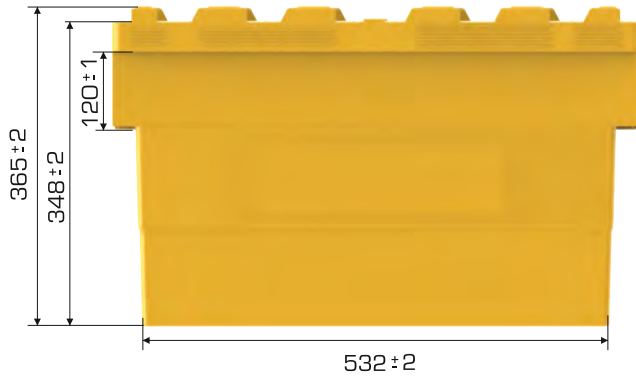

### Ürün Bilgileri

Dış Ölçü	İç Ölçü	Ağırlık	Üniter Yük	2. Yükseklik	Elcik Opsiyonu
398x600x365 (h)mm	365x550x345 (h)mm	3.590 gr PPC (±0.3)	35 kg	+700 mm	Açık :X Kapalı :✓

### Yükleme Bilgileri

Yükleme Tipi	Kap Bilgileri	Yükleme Miktarları
40'HC	64 adet / 100*120 palet	64x22 = 1.408 adet
Standart Tır	68 adet / 100*120 palet	68x26 = 1.768 adet

SECTION A-A