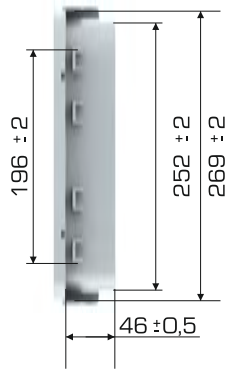

%100 Geri Dönüştürülebilir

Gıdalla

Temasa Uygun

Ürün Bilgileri

Dış Ölçü	İç Ölçü	Ağırlık	Üniter Yük	2. Yükseklik	Elcik Opsiyonu
268x470x280 (h)mm	261x413x227 (h)mm	1.500 gr PPC (±0.3)	12 kg	+566 mm	Açık : X Kapalı : ✓

Yükleme Bilgileri

Yükleme Tipi	Kap Bilgileri	Yükleme Miktarları
40'HC	126 adet / 100*120 palet	126x22=2.772 adet
Standart Tır	135 adet / 100*120 palet	135x26=3.510 adet

Markalama İmkanları

Dijital Baskı	Lazer Baskı	Serigrafi Baskı	Sıcak Baskı	Klişe	Etiketleme	Kanban Cebi	RFID
✓	✓	✓	✓	✓	✓	✓	✓