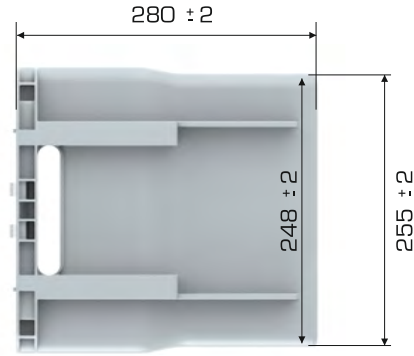

%100 Geri Dönüştürülebilir

Gıdalla

Temasa Uygun

Ürün Bilgileri

Dış Ölçü	İç Ölçü	Ağırlık	Üniter Yük	2. Yükseklik	Elcik Opsiyonu
268x470x280 (h)mm	261x413x227 (h)mm	1.500 gr PPC (±0.3)	12 kg	+566 mm	Açık : X Kapalı : ✓

Yükleme Bilgileri

Yükleme Tipi	Kap Bilgileri	Yükleme Miktarları
40'HC	126 adet / 100*120 palet	126x22=2.772 adet
Standart Tır	135 adet / 100*120 palet	135x26=3.510 adet

Markalama İmkanları

Dijital Baskı	Lazer Baskı	Serigrafi Baskı	Sıcak Baskı	Klişe	Etiketleme	Kanban Cebi	RFID
✓	✓	✓	✓	✓	✓	✓	✓