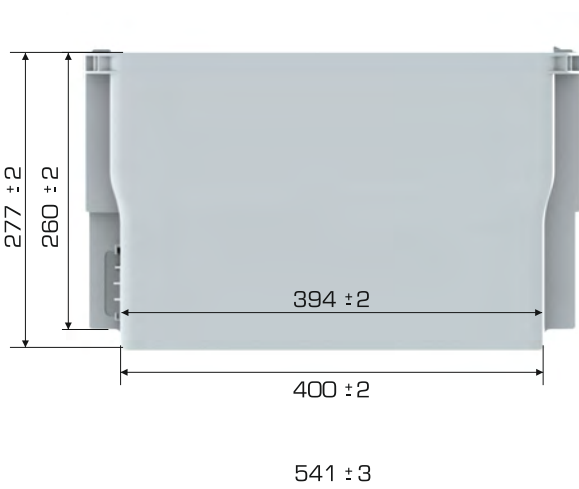

%100 Geri Dönüştürülebilir

Gıdalla

Temasa Uygun

Ürün Bilgileri

Dış Ölçü	İç Ölçü	Ağırlık	Üniter Yük	2. Yükseklik	Elcik Opsiyonu
268x470x280 (h)mm	261x413x227 (h)mm	1.500 gr PPC (±0.3)	12 kg	+566 mm	Açık : X Kapalı : ✓

Yükleme Bilgileri

Yükleme Tipi	Kap Bilgileri	Yükleme Miktarları
40'HC	126 adet / 100*120 palet	126x22=2.772 adet
Standart Tır	135 adet / 100*120 palet	135x26=3.510 adet

Markalama İmkanları

Dijital Baskı	Lazer Baskı	Serigrafi Baskı	Sıcak Baskı	Klişe	Etiketleme	Kanban Cebi	RFID
✓	✓	✓	✓	✓	✓	✓	✓