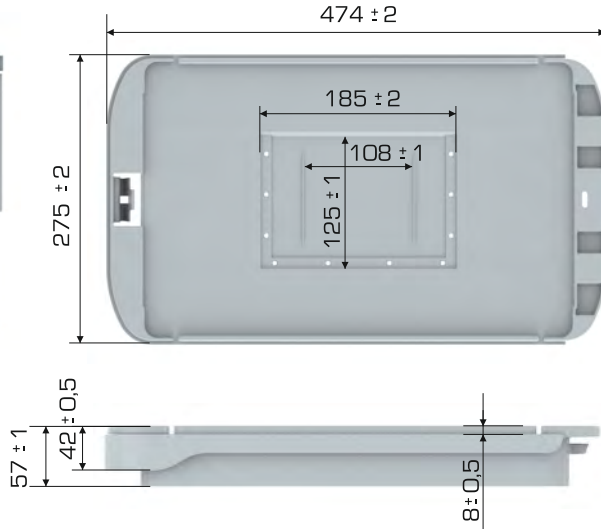

%100 Geri Dönüştürülebilir

Gıdalla

Temasa Uygun

Ürün Bilgileri

Dış Ölçü	İç Ölçü	Ağırlık	Üniter Yük	2. Yükseklik	Elcik Opsiyonu
268x470x280 (h)mm	261x413x227 (h)mm	1.500 gr PPC (±0.3)	12 kg	+566 mm	Açık : X Kapalı : ✓

Yükleme Bilgileri

Yükleme Tipi	Kap Bilgileri	Yükleme Miktarları
40'HC	126 adet / 100*120 palet	126x22=2.772 adet
Standart Tır	135 adet / 100*120 palet	135x26=3.510 adet

Markalama İmkanları

Dijital Baskı	Lazer Baskı	Serigrafi Baskı	Sıcak Baskı	Klişe	Etiketleme	Kanban Cebi	RFID
✓	✓	✓	✓	✓	✓	✓	✓