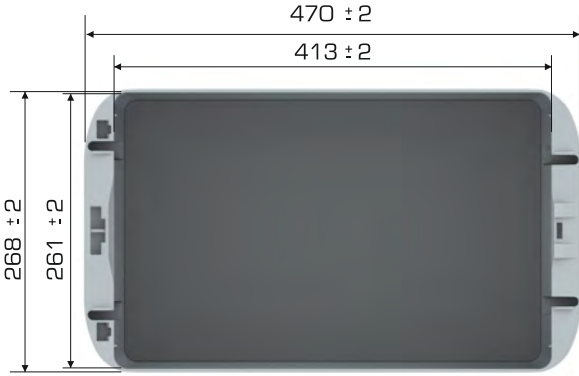

%100 Geri Dönüştürülebilir

Gıdalla

Temasa Uygun

Ürün Bilgileri

Dış Ölçü	İç Ölçü	Ağırlık	Üniter Yük	2. Yükseklik	Elcik Opsiyonu
268x470x280 (h)mm	261x413x227 (h)mm	1.500 gr PPC (±0.3)	12 kg	+566 mm	Açık : X Kapalı : ✓

Yükleme Bilgileri

Yükleme Tipi	Kap Bilgileri	Yükleme Miktarları
40'HC	126 adet / 100*120 palet	126x22=2.772 adet
Standart Tır	135 adet / 100*120 palet	135x26=3.510 adet

Markalama İmkanları

Dijital Baskı	Lazer Baskı	Serigrafi Baskı	Sıcak Baskı	Klişe	Etiketleme	Kanban Cebi	RFID
✓	✓	✓	✓	✓	✓	✓	✓