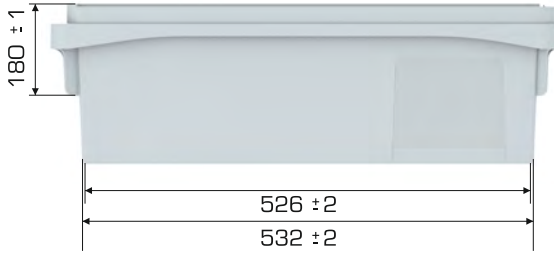

%100
Geri Dönüştürülebilir

Gıdalla
Temasa Uygun

Ürün Bilgileri

Dış Ölçü	İç Ölçü	Ağırlık	Üniter Yük	2. Yükseklik	Elcik Opsiyonu
309x600x189 (h)mm	279x542x186 (h)mm	1.400 gr PPC (±0,3)	8 kg	+383 mm	Açık : X Kapalı : ✓

Yükleme Bilgileri

Yükleme Tipi	Kap Bilgileri	Yükleme Miktarları
40'HC	 138 adet / 100*120 palet	138x22 = 3.036 adet
Standart Tır	 150 adet / 100*120 palet	150x26 = 3.900 adet

Markalama İmkanları

Dijital Baskı	Lazer Baskı	Serigrafi Baskı	Sıcak Baskı	Klişe	Etiketleme	Kanban Cebi	RFID
✓	✓	✓	✓	✓	✓	✓	✓