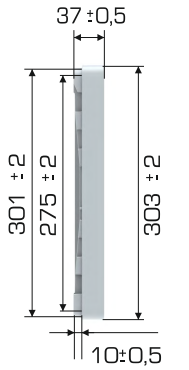

%100
Geri Dönüştürülebilir

Gıdalla
Temasa Uygun

Ürün Bilgileri

Dış Ölçü	İç Ölçü	Ağırlık	Üniter Yük	2. Yükseklik	Elcik Opsiyonu
309x600x189 (h)mm	279x542x186 (h)mm	1.400 gr PPC (±0,3)	8 kg	+383 mm	Açık : X Kapalı : ✓

Yükleme Bilgileri

Yükleme Tipi	Kap Bilgileri	Yükleme Miktarları
40'HC	 138 adet / 100*120 palet	138x22 = 3.036 adet
Standart Tır	 150 adet / 100*120 palet	150x26 = 3.900 adet

Markalama İmkanları

Dijital Baskı	Lazer Baskı	Serigrafi Baskı	Sıcak Baskı	Klişe	Etiketleme	Kanban Cebi	RFID
✓	✓	✓	✓	✓	✓	✓	✓