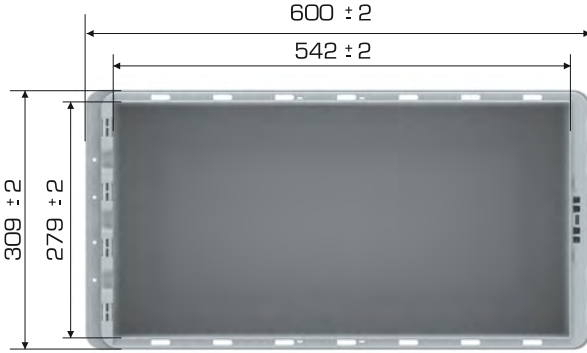

%100
Geri Dönüştürülebilir

Gıdalla
Temasa Uygun

Ürün Bilgileri

Dış Ölçü	İç Ölçü	Ağırlık	Üniter Yük	2. Yükseklik	Elcik Opsiyonu
309x600x189 (h)mm	279x542x186 (h)mm	1.400 gr PPC (±0,3)	8 kg	+383 mm	Açık : X Kapalı : ✓

Yükleme Bilgileri

Yükleme Tipi	Kap Bilgileri	Yükleme Miktarları
40'HC	 138 adet / 100*120 palet	138x22 = 3.036 adet
Standart Tır	 150 adet / 100*120 palet	150x26 = 3.900 adet

Markalama İmkanları

Dijital Baskı	Lazer Baskı	Serigrafi Baskı	Sıcak Baskı	Klişe	Etiketleme	Kanban Cebi	RFID
✓	✓	✓	✓	✓	✓	✓	✓