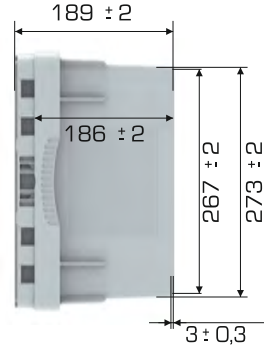

%100
Geri Dönüştürülebilir

Gıdalla
Temasa Uygun

Ürün Bilgileri

Dış Ölçü	İç Ölçü	Ağırlık	Üniter Yük	2. Yükseklik	Elcik Opsiyonu
309x600x189 (h)mm	279x542x186 (h)mm	1.400 gr PPC (±0,3)	8 kg	+383 mm	Açık : X Kapalı : ✓

Yükleme Bilgileri

Yükleme Tipi	Kap Bilgileri	Yükleme Miktarları
40'HC	 138 adet / 100*120 palet	138x22 = 3.036 adet
Standart Tır	 150 adet / 100*120 palet	150x26 = 3.900 adet

Markalama İmkanları

Dijital Baskı	Lazer Baskı	Serigrafi Baskı	Sıcak Baskı	Klişe	Etiketleme	Kanban Cebi	RFID
✓	✓	✓	✓	✓	✓	✓	✓