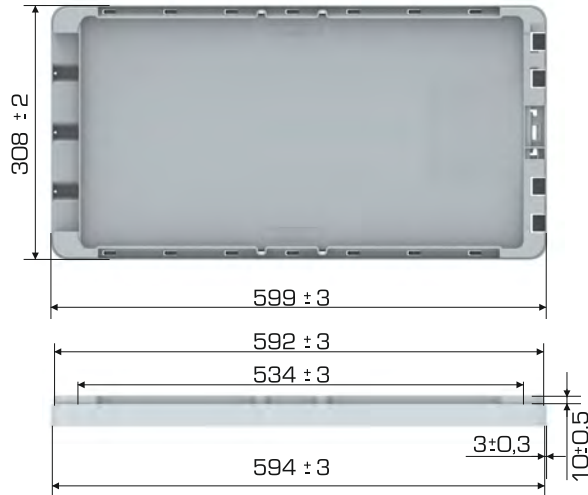

%100
Geri Dönüştürülebilir

Gıdalla
Temasa Uygun

Ürün Bilgileri

Dış Ölçü	İç Ölçü	Ağırlık	Üniter Yük	2. Yükseklik	Elcik Opsiyonu
309x600x189 (h)mm	279x542x186 (h)mm	1.400 gr PPC (±0,3)	8 kg	+383 mm	Açık : X Kapalı : ✓

Yükleme Bilgileri

Yükleme Tipi	Kap Bilgileri	Yükleme Miktarları
40'HC	 138 adet / 100*120 palet	138x22 = 3.036 adet
Standart Tır	 150 adet / 100*120 palet	150x26 = 3.900 adet

Markalama İmkanları

Dijital Baskı	Lazer Baskı	Serigrafi Baskı	Sıcak Baskı	Klişe	Etiketleme	Kanban Cebi	RFID
✓	✓	✓	✓	✓	✓	✓	✓