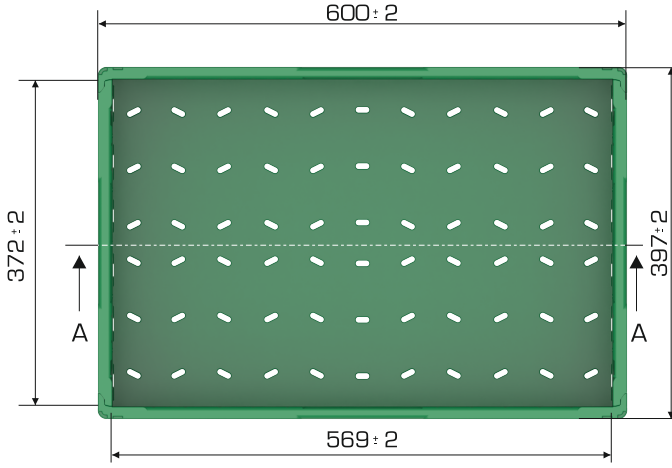

### Ürün Bilgileri

Dış Ölçü	İç Ölçü	Ağırlık	Üniter Yük	Katlanmış Yükseklik	Elcik Opsiyonu
397x600x200 (h)mm	372x569x193 (h)mm	1.740 gr PPC (±%3)	20 kg	39(h)mm+33(h)mm ↑	Açık: ✓ Kapalı: X

### Yükleme Bilgileri

Yükleme Tipi	Kap Bilgileri	Yükleme Miktarları
40'HC	 250 adet / 100*120 palet	250x22 = 5.500 adet
Standart Tır	 200 adet / 80*120 palet	200x33 = 6.600 adet

SECTION A-A