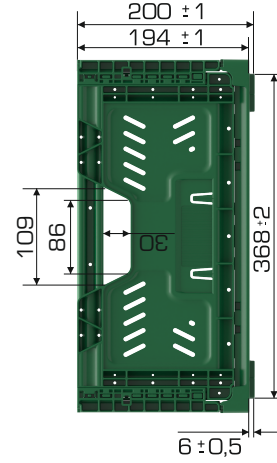

### Ürün Bilgileri

Dış Ölçü	İç Ölçü	Ağırlık	Üniter Yük	Katlanmış Yükseklik	Elcik Opsiyonu
397x600x200 (h)mm	372x569x193 (h)mm	1.740 gr PPC (±%3)	20 kg	39(h)mm+33(h)mm ↑	Açık: ✓ Kapalı: X

### Yükleme Bilgileri

Yükleme Tipi	Kap Bilgileri	Yükleme Miktarları
40'HC	 250 adet / 100*120 palet	250x22 = 5.500 adet
Standart Tır	 200 adet / 80*120 palet	200x33 = 6.600 adet

SECTION A-A