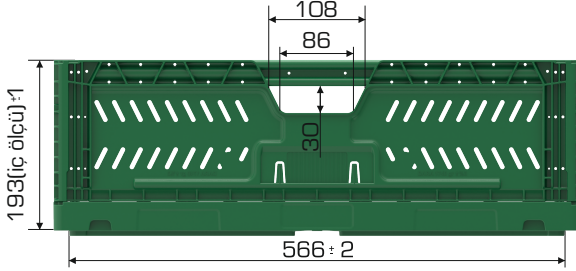

### Ürün Bilgileri

Dış Ölçü	İç Ölçü	Ağırlık	Üniter Yük	Katlanmış Yükseklik	Elcik Opsiyonu
397x600x200 (h)mm	372x569x193 (h)mm	1.740 gr PPC (±%3)	20 kg	39(h)mm+33(h)mm ↑	Açık: ✓ Kapalı: X

### Yükleme Bilgileri

Yükleme Tipi	Kap Bilgileri	Yükleme Miktarları
40'HC	 250 adet / 100*120 palet	250x22 = 5.500 adet
Standart Tır	 200 adet / 80*120 palet	200x33 = 6.600 adet

SECTION A-A