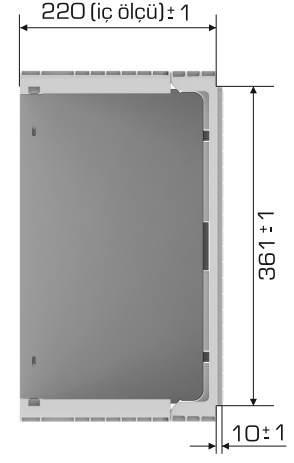

PPC

%100
Geri Dönüştürülebilir

Gıdayla
Temasa Uygun

Ürün Bilgileri

Dış Ölçü	İç Ölçü	Ağırlık	Üniter Yük	Katlanmış Yükseklik	Elcik Opsiyonu
394x594x233 (h)mm	366x561x220 (h)mm	2.630 gr PPC(±%3)	15 kg	70(h)mm+60(h)mm	Açık :X Kapalı :✓

Yükleme Bilgileri

Yükleme Tipi	Kap Bilgileri	Yükleme Miktarları
40'HC	 200 adet / 100*120 palet	200x22 = 4.400 adet
Standart Tır	 160 adet / 80*120 palet	160x33 = 5.280 adet

SECTION A-A

Markalama İmkanları