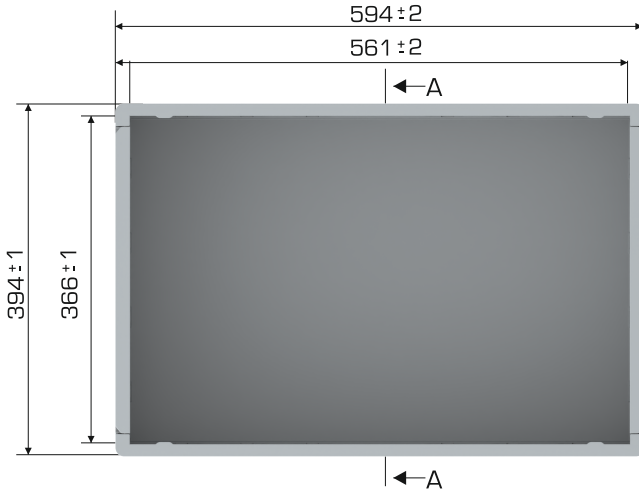

PPC

%100
Geri Dönüştürülebilir

Gıdayla
Temasa Uygun

Ürün Bilgileri

Dış Ölçü	İç Ölçü	Ağırlık	Üniter Yük	Katlanmış Yükseklik	Elcik Opsiyonu
394x594x233 (h)mm	366x561x220 (h)mm	2.630 gr PPC(±%3)	15 kg	70(h)mm+60(h)mm	Açık :X Kapalı :✓

Yükleme Bilgileri

Yükleme Tipi	Kap Bilgileri	Yükleme Miktarları
40'HC	 200 adet / 100*120 palet	200x22 = 4.400 adet
Standart Tır	 160 adet / 80*120 palet	160x33 = 5.280 adet

SECTION A-A

Markalama İmkanları