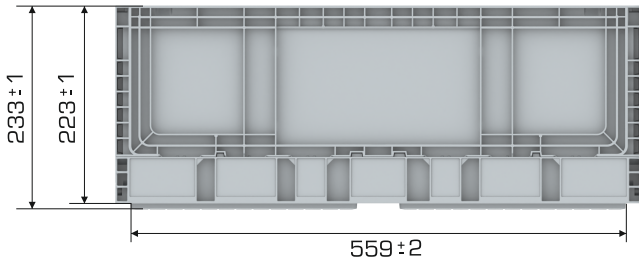

PPC

%100
Geri Dönüştürülebilir

Gıdayla
Temasa Uygun

Ürün Bilgileri

Dış Ölçü	İç Ölçü	Ağırlık	Üniter Yük	Katlanmış Yükseklik	Elcik Opsiyonu
394x594x233 (h)mm	366x561x220 (h)mm	2.630 gr PPC(±%3)	15 kg	70(h)mm+60(h)mm	Açık :X Kapalı :✓

Yükleme Bilgileri

Yükleme Tipi	Kap Bilgileri	Yükleme Miktarları
40'HC	 200 adet / 100*120 palet	200x22 = 4.400 adet
Standart Tır	 160 adet / 80*120 palet	160x33 = 5.280 adet

SECTION A-A

Markalama İmkanları