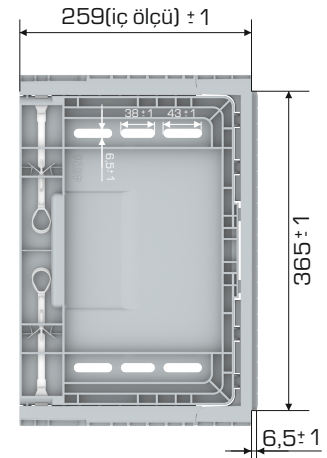

### Ürün Bilgileri

Dış Ölçü	İç Ölçü	Ağırlık	Üniter Yük	Katlanmış Yükseklik	Elcik Opsiyonu
394x593x268 (h)mm	366x561x259 (h)mm	2.830 gr PPC(±0.3)	25 kg	76(h)mm+70(h)mm	Açık :X Kapalı :✓

### Yükleme Bilgileri

Yükleme Tipi	Kap Bilgileri	Yükleme Miktarları
40'HC	 175 adet / 100*120 palet	175x22 = 3.850 adet
Standart Tır	 140 adet / 80*120 palet	140x33 = 4.620 adet

SECTION A-A