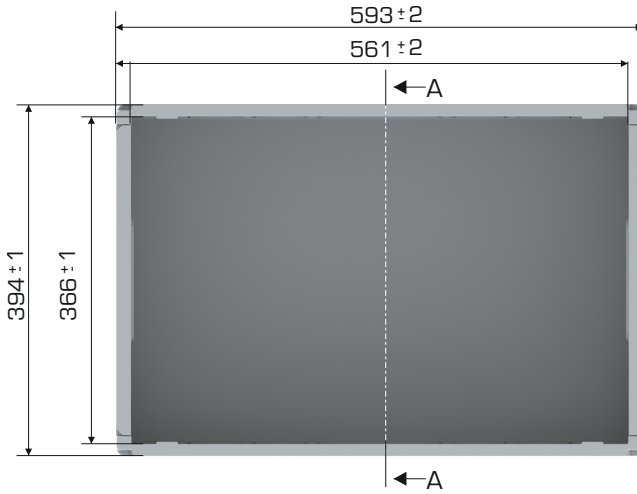

### Ürün Bilgileri

Dış Ölçü	İç Ölçü	Ağırlık	Üniter Yük	Katlanmış Yükseklik	Elcik Opsiyonu
394x593x268 (h)mm	366x561x259 (h)mm	2.830 gr PPC(±0.3)	25 kg	76(h)mm+70(h)mm	Açık :X Kapalı :✓

### Yükleme Bilgileri

Yükleme Tipi	Kap Bilgileri	Yükleme Miktarları
40'HC	 175 adet / 100*120 palet	175x22 = 3.850 adet
Standart Tır	 140 adet / 80*120 palet	140x33 = 4.620 adet

SECTION A-A