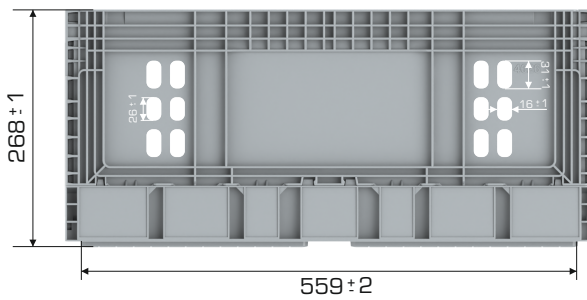

### Ürün Bilgileri

Dış Ölçü	İç Ölçü	Ağırlık	Üniter Yük	Katlanmış Yükseklik	Elcik Opsiyonu
394x593x268 (h)mm	366x561x259 (h)mm	2.830 gr PPC(±0.3)	25 kg	76(h)mm+70(h)mm	Açık :X Kapalı :✓

### Yükleme Bilgileri

Yükleme Tipi	Kap Bilgileri	Yükleme Miktarları
40'HC	 175 adet / 100*120 palet	175x22 = 3.850 adet
Standart Tır	 140 adet / 80*120 palet	140x33 = 4.620 adet

SECTION A-A