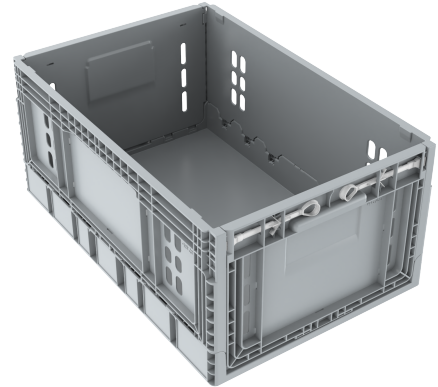

SECTION A-A

Markalama İmkanları

Dijital Baskı	Lazer Baskı	Serigrafi Baskı	Sıcak Baskı	Klişe	Etiketleme	Kanban Cebi	RFID
✓	✓	✓	✓	✓	✓	✓	✓